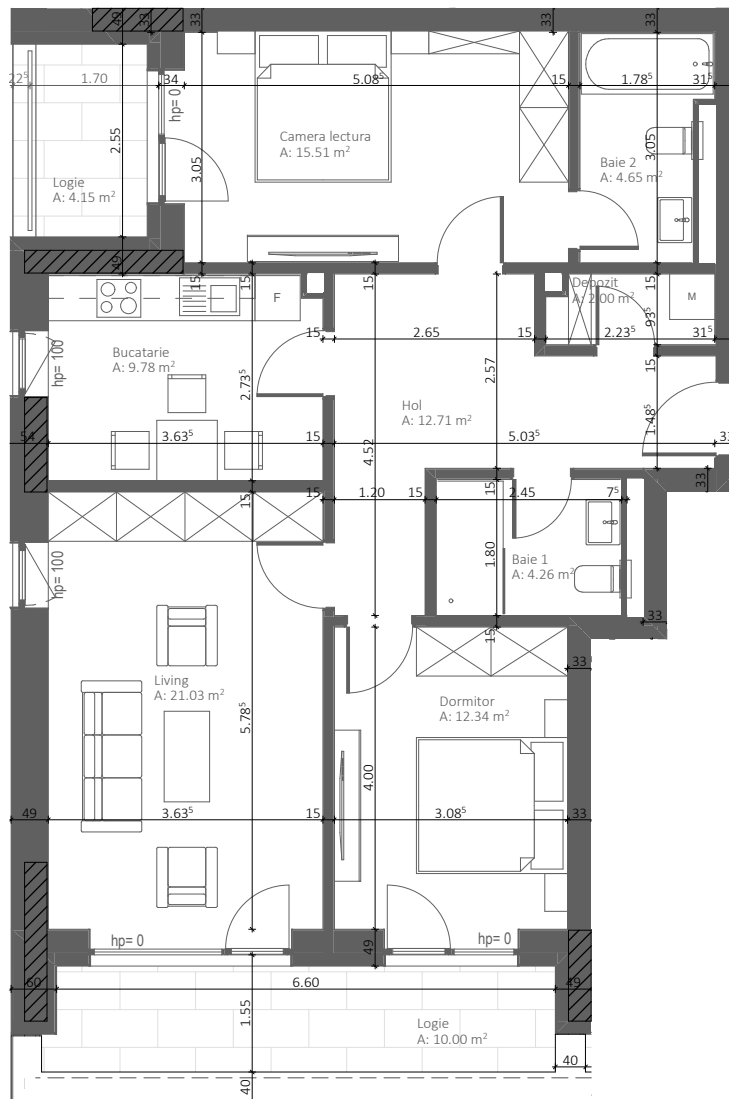

COSMOPOLIT  
ZENIT

**Bloc A**  
**Apartment tip A1 - 3 camere**  
**Etaj 1**

	Baie 1	4.26
	Baie 2	4.65
	Bucatarie	9.78
	Camera lectura	15.51
	Depozit	2.00
	Dormitor	12.34
	Hol	12.71
	Living	21.03
	Logie	14.15
	Suprafata utila totala	96.43 m <sup>2</sup>
	Suprafata construita desfasurata	121.48 m <sup>2</sup>