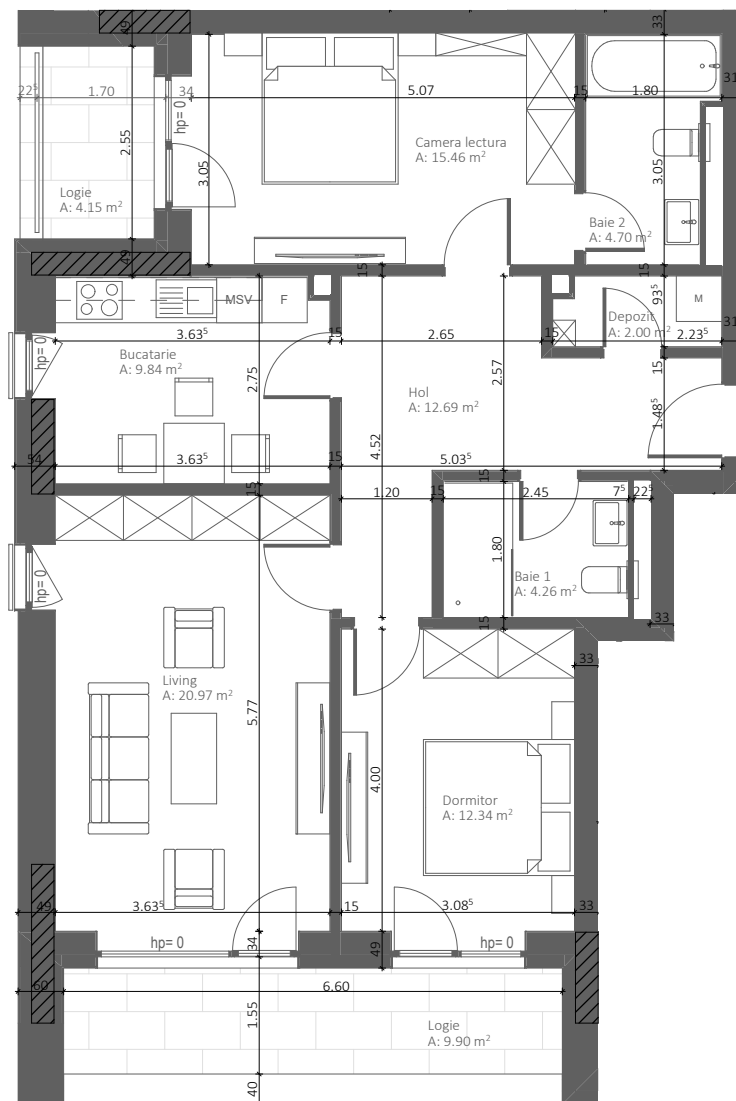

COSMOPOLIT
ZENIT

Bloc A
Apartment tip A1 - 3 camere
Etaj 2

	Baie 1	4.26
	Baie 2	4.70
	Bucatarie	9.84
	Camera lectura	15.46
	Depozit	2.00
	Dormitor	12.34
	Hol	12.69
	Living	20.97
	Logie	14.05
	Suprafata utila totala	96.31 m ²
	Suprafata construita desfasurata	121.06 m ²