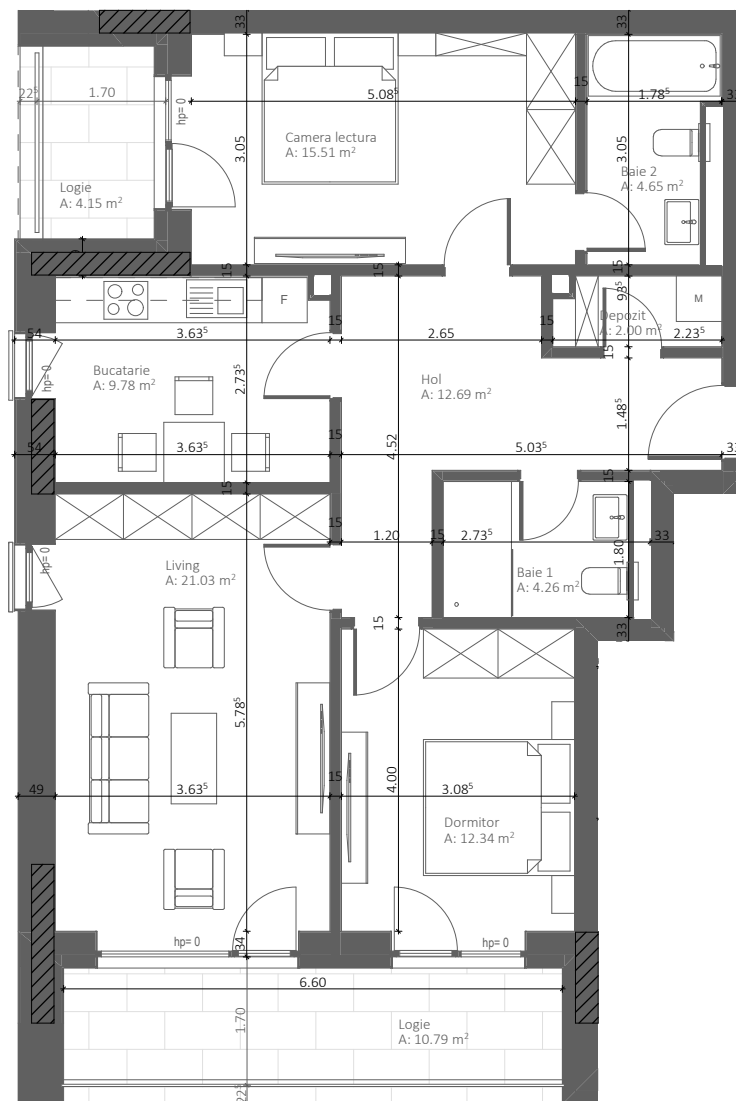

COSMOPOLIT
ZENIT

Bloc A
Apartment tip A1 - 3 camere
Etaj 3-10

	Baie 1	4.26
	Baie 2	4.65
	Bucatarie	9.78
	Camera lectura	15.51
	Depozit	2.00
	Dormitor	12.34
	Hol	12.69
	Living	21.03
	Logie	14.94
	Suprafata utila totala	97.20 m ²
	Suprafata construita desfasurata	121.06 m ²