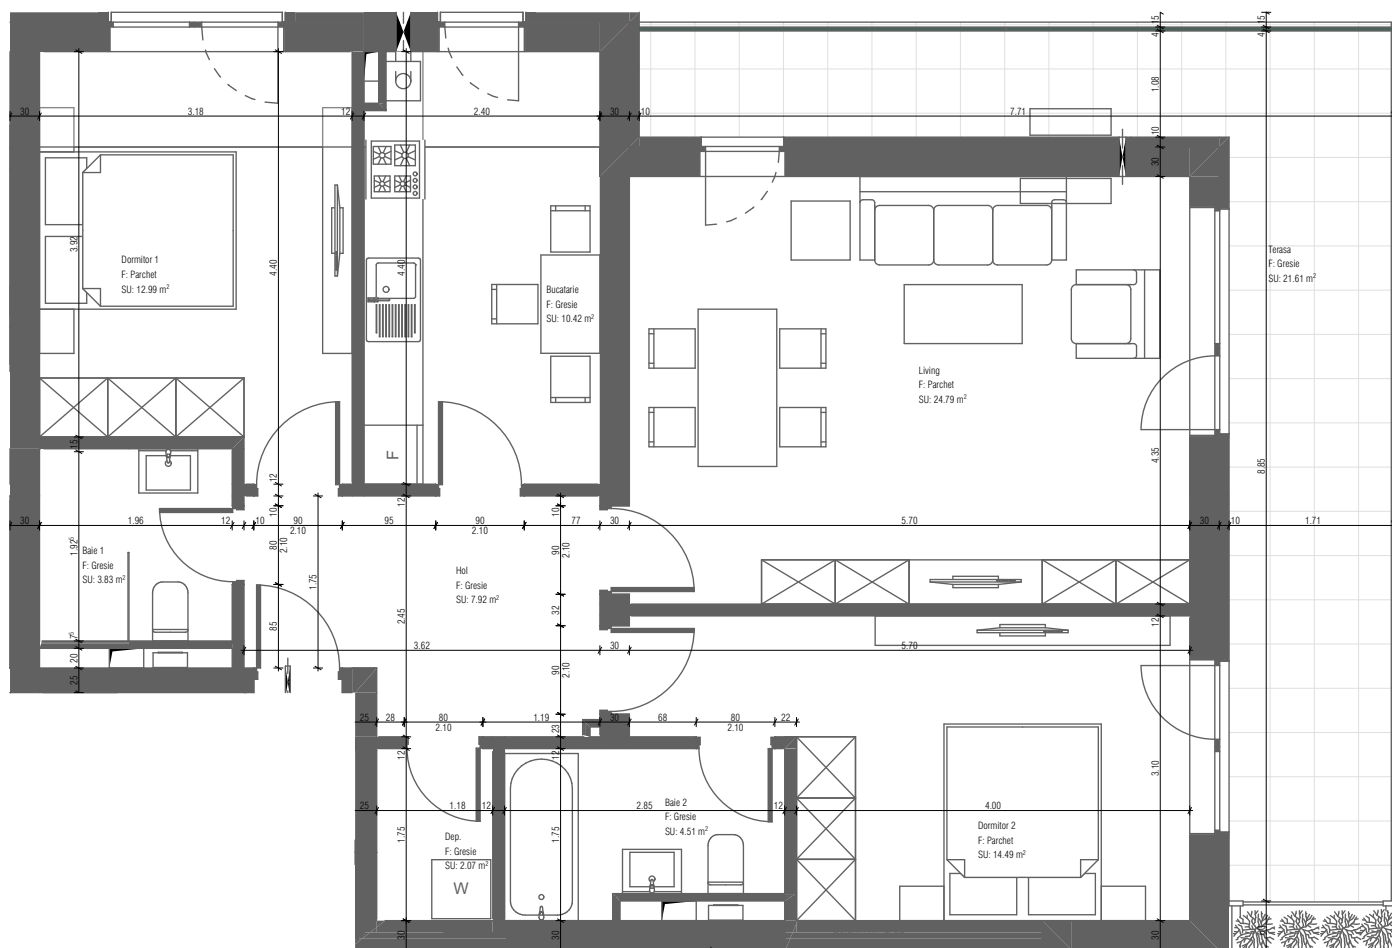

## Apartment tip A1 - 3 camere ETAJ 1

	Baie 1	3.83
	Baie 2	4.51
	Bucatarie	10.42
	Dep.	2.07
	Dormitor 1	12.99
	Dormitor 2	14.49
	Hol	7.92
	Living	24.79
	Terasa	21.61
	Suprafata utila totala	102.63 m <sup>2</sup>
	<b>Suprafata construita</b>	<b>123.97 m<sup>2</sup></b>
	<b>desfasurata</b>	