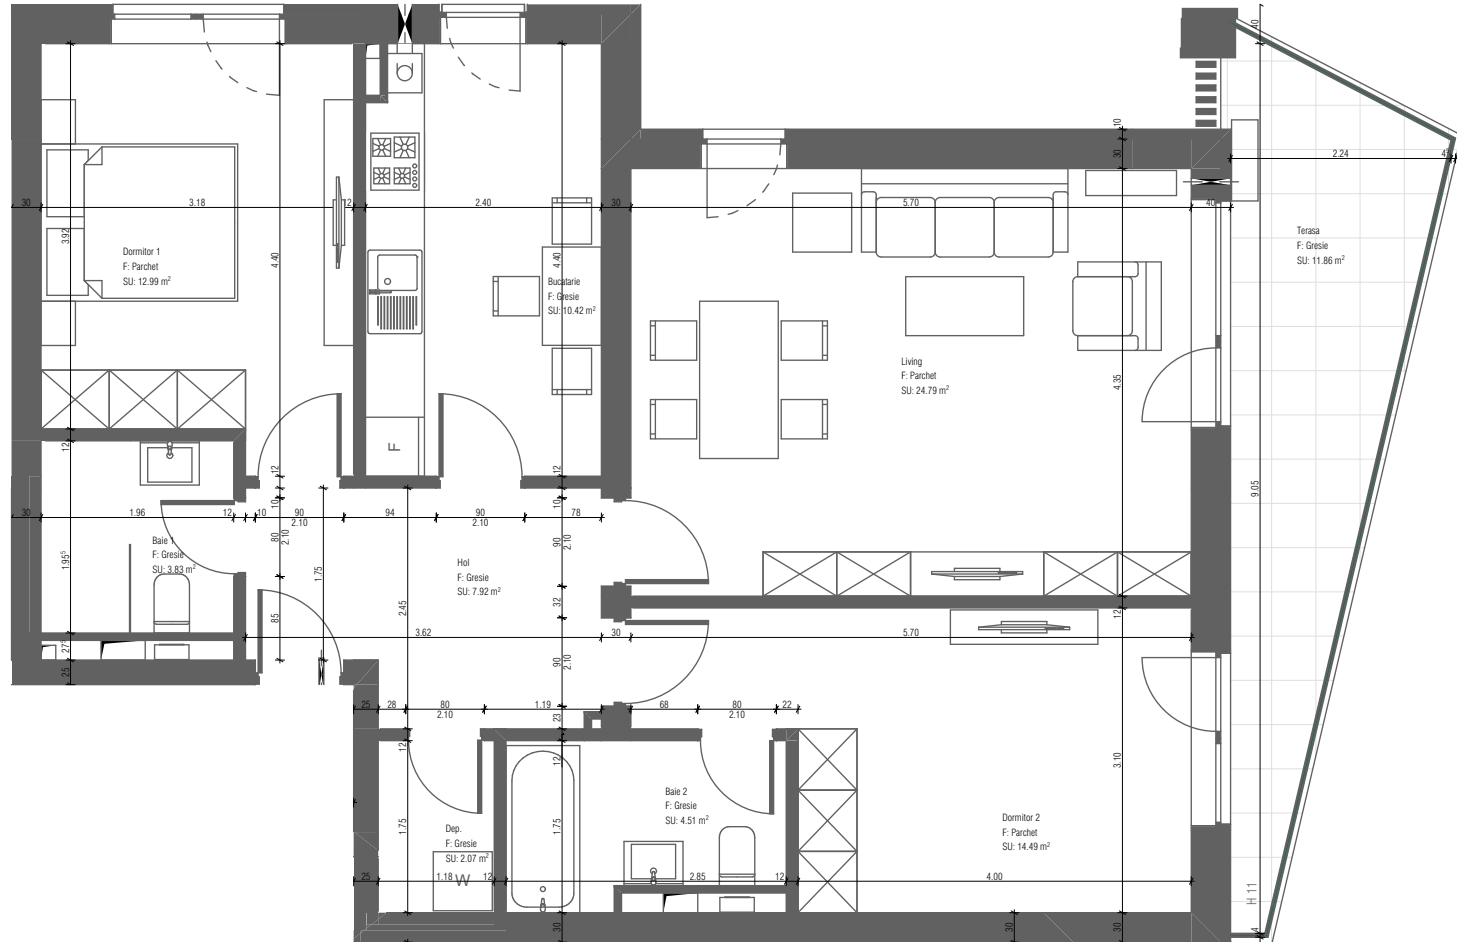

COSMOPOLIT

RISE

Apartment tip A1 - 3 camere ETAJ 2-8

	Baie 1	3.83
	Baie 2	4.51
	Bucatarie	10.42
	Dep.	2.07
	Dormitor 1	12.99
	Dormitor 2	14.49
	Hol	7.92
	Living	24.79
	Terasa	11.86
	Suprafata utila totala	92.88 m ²
	Suprafata construita	111.99 m²
	desfasurata	