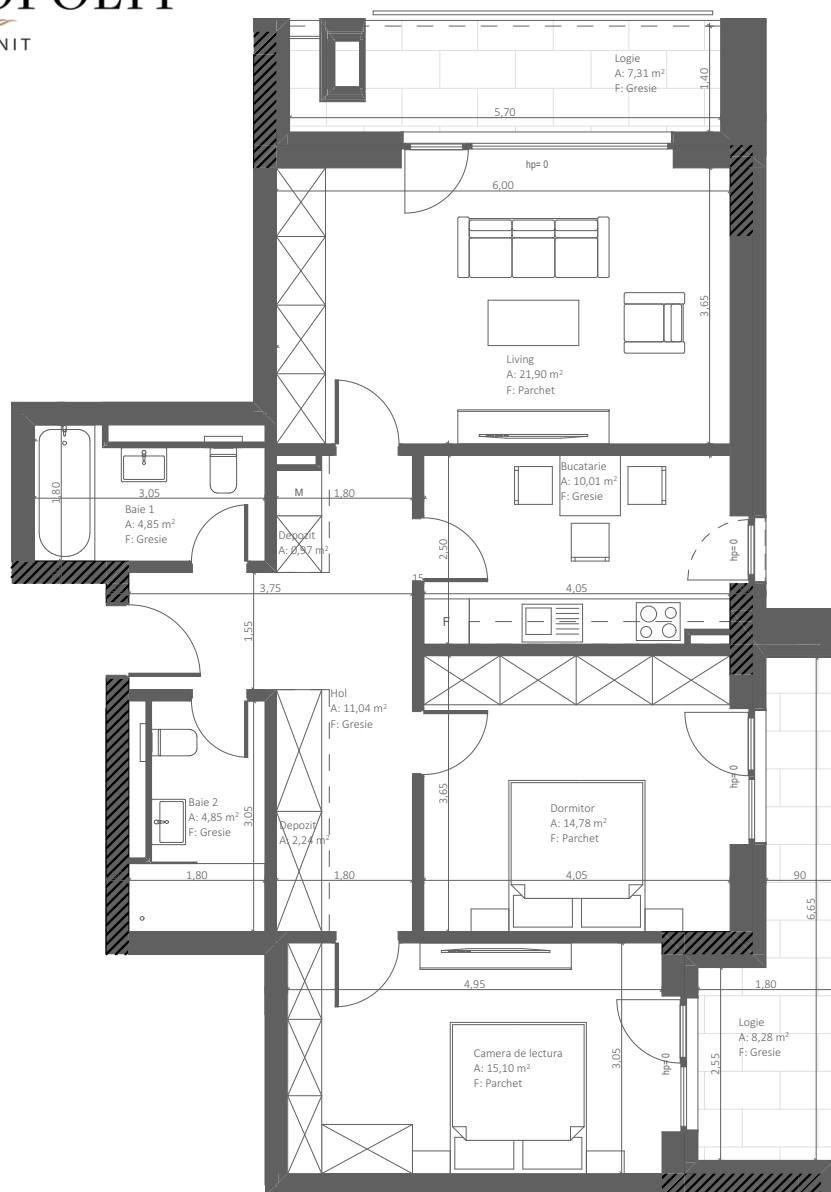

COSMOPOLIT
ZENIT

Bloc B
Apartment tip A3 - 3 camere
Etaj 2-9

	Suprafata utila	85,74 m²
	Baie 1	4,85
	Baie 2	4,85
	Bucatarie	10,01
	Camera de lectura	15,10
	Depozit	3,21
	Dormitor	14,78
	Hol	11,04
	Living	21,90
	Logie	15,59
	Suprafata totala	101,33 m²