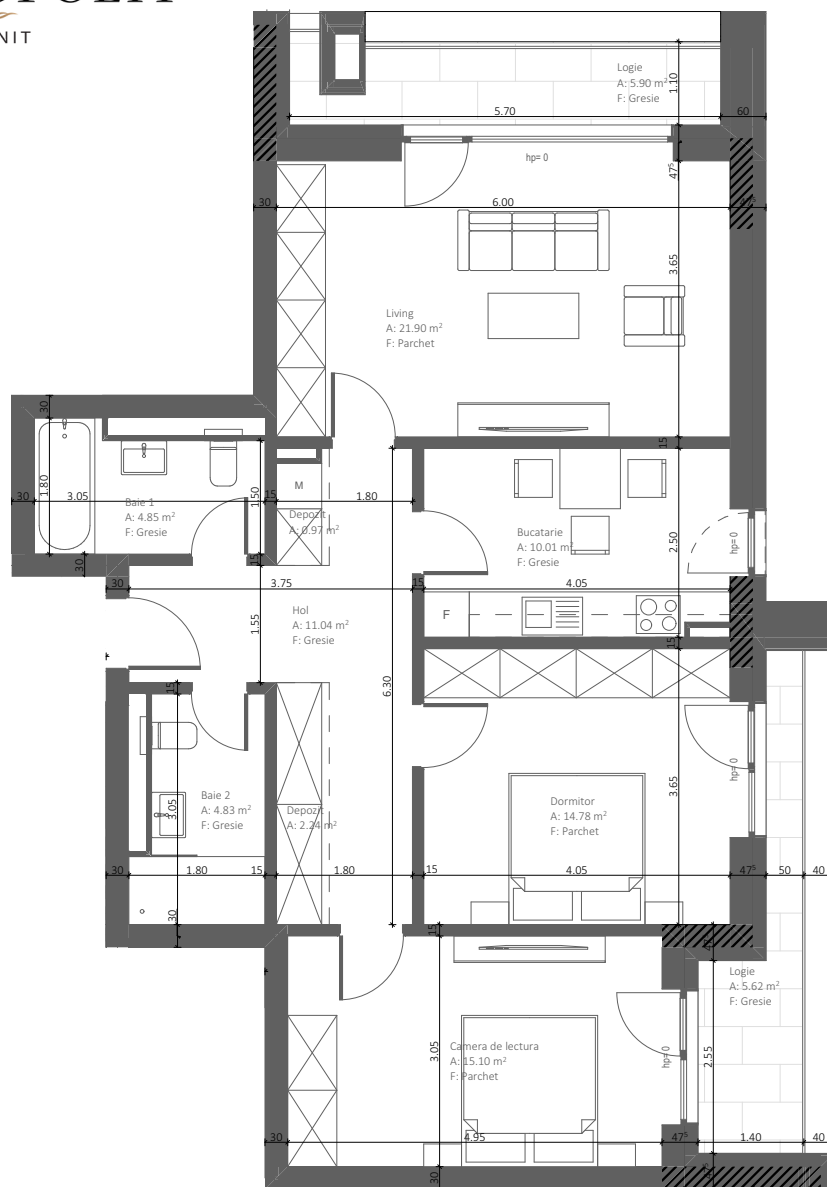

COSMOPOLIT
ZENIT

Bloc B
Apartment tip A3 - 3 camere
Etaj 1

	Baie 1	4.85
	Baie 2	4.83
	Bucatarie	10.01
	Camera de lectura	15.10
	Depozit	3.21
	Dormitor	14.78
	Hol	11.04
	Living	21.90
	Logie	11.52
	Suprafata utila totala	97.24 m ²
	Suprafata construita 123.63 m²	desfasurata