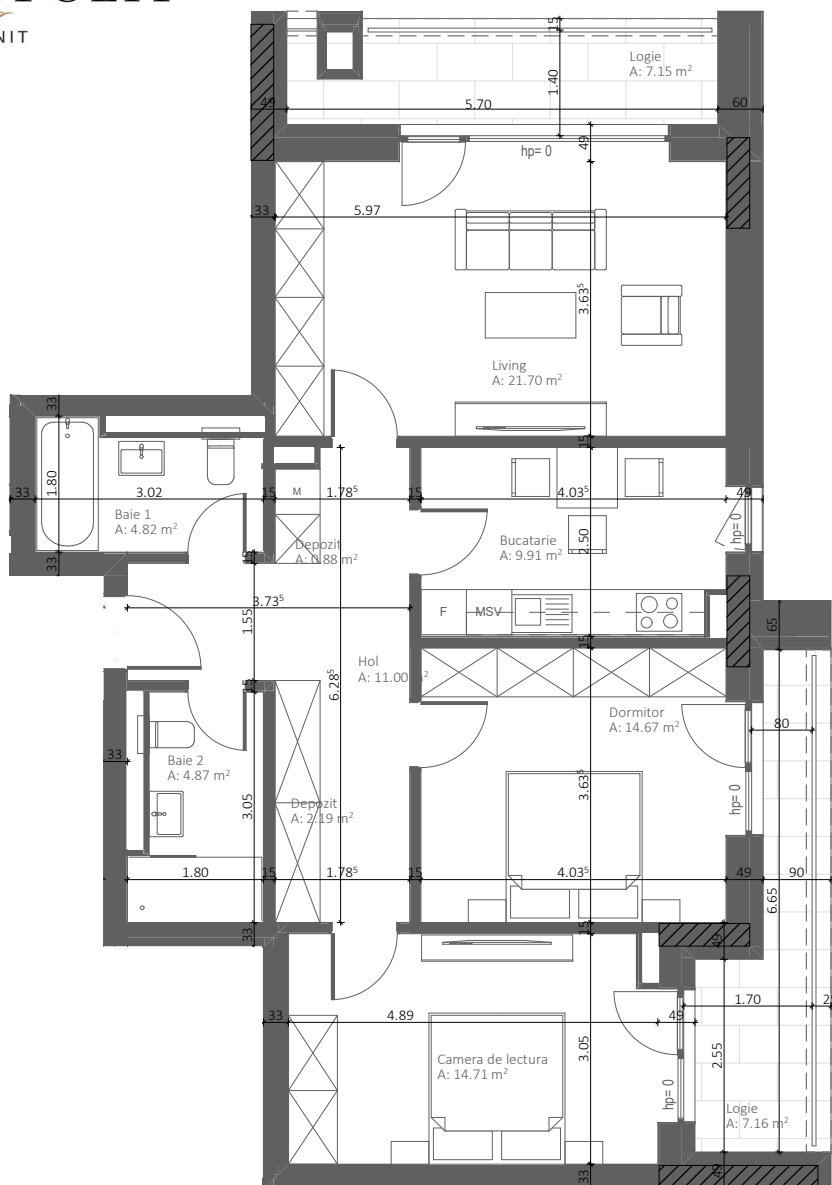

COSMOPOLIT
ZENIT

Bloc B
Apartment tip A3 - 3 camere
Etaj 2-9

	Baie 1	4.82
	Baie 2	4.87
	Bucatarie	9.91
	Camera de lectura	14.71
	Depozit	3.07
	Dormitor	14.67
	Hol	11.00
	Living	21.70
	Logie	14.31
	Suprafata utila totala	99.06 m ²
	Suprafata construita desfasurata	123.63 m ²