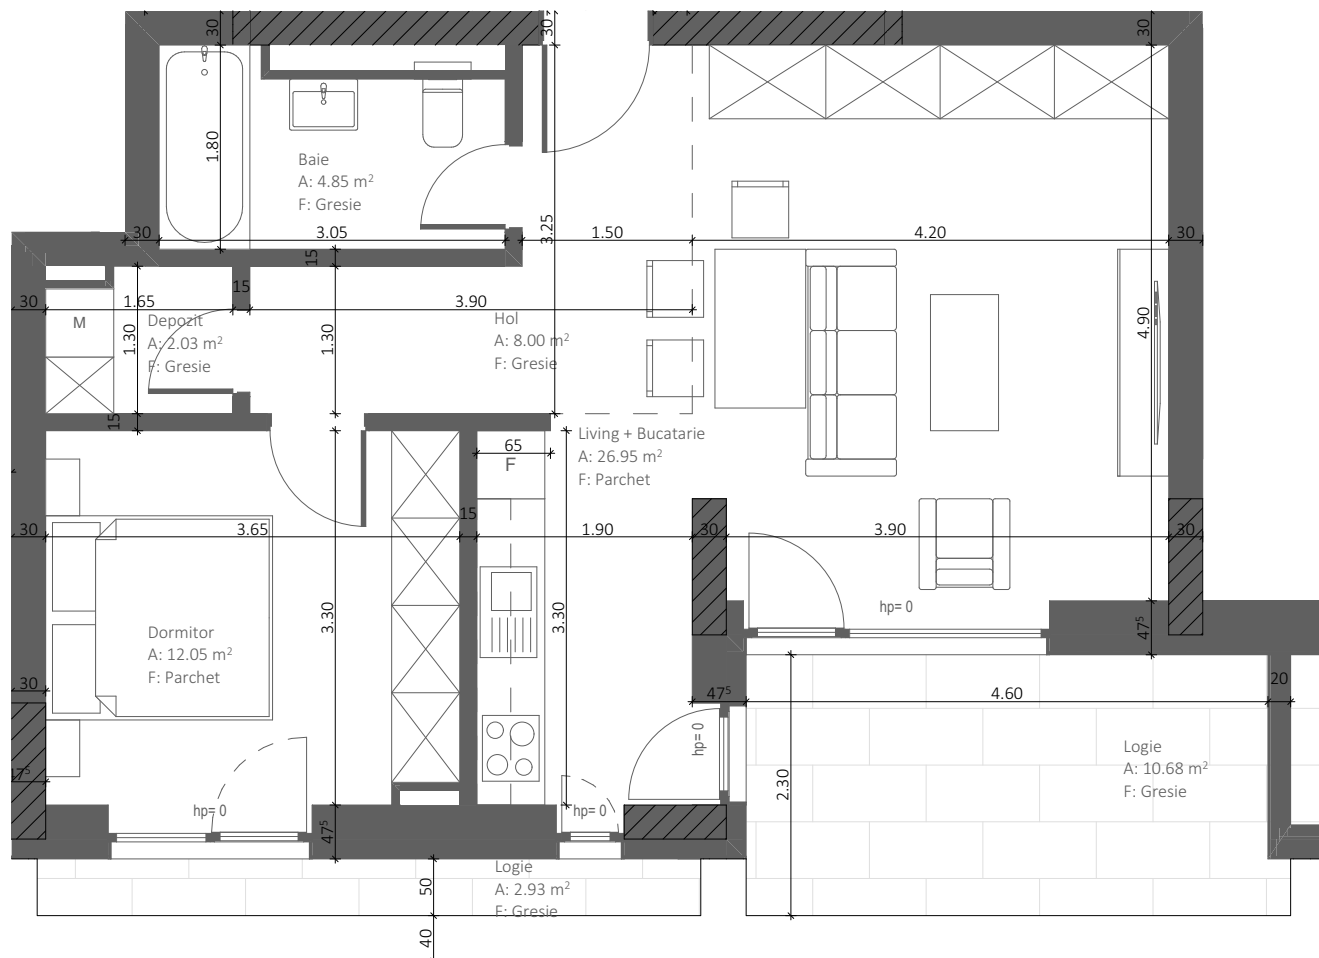

COSMOPOLIT

ZENIT

Bloc A
Apartment tip B1 - 2 camere
Etaj 1

	Baie	4.85
	Depozit	2.03
	Dormitor	12.05
	Hol	8.00
	Living + Bucatarie	26.95
	Logie	13.61
	Suprafata utila totala	67.49 m ²
	Suprafata construita	84.16 m²
	desfasurata	