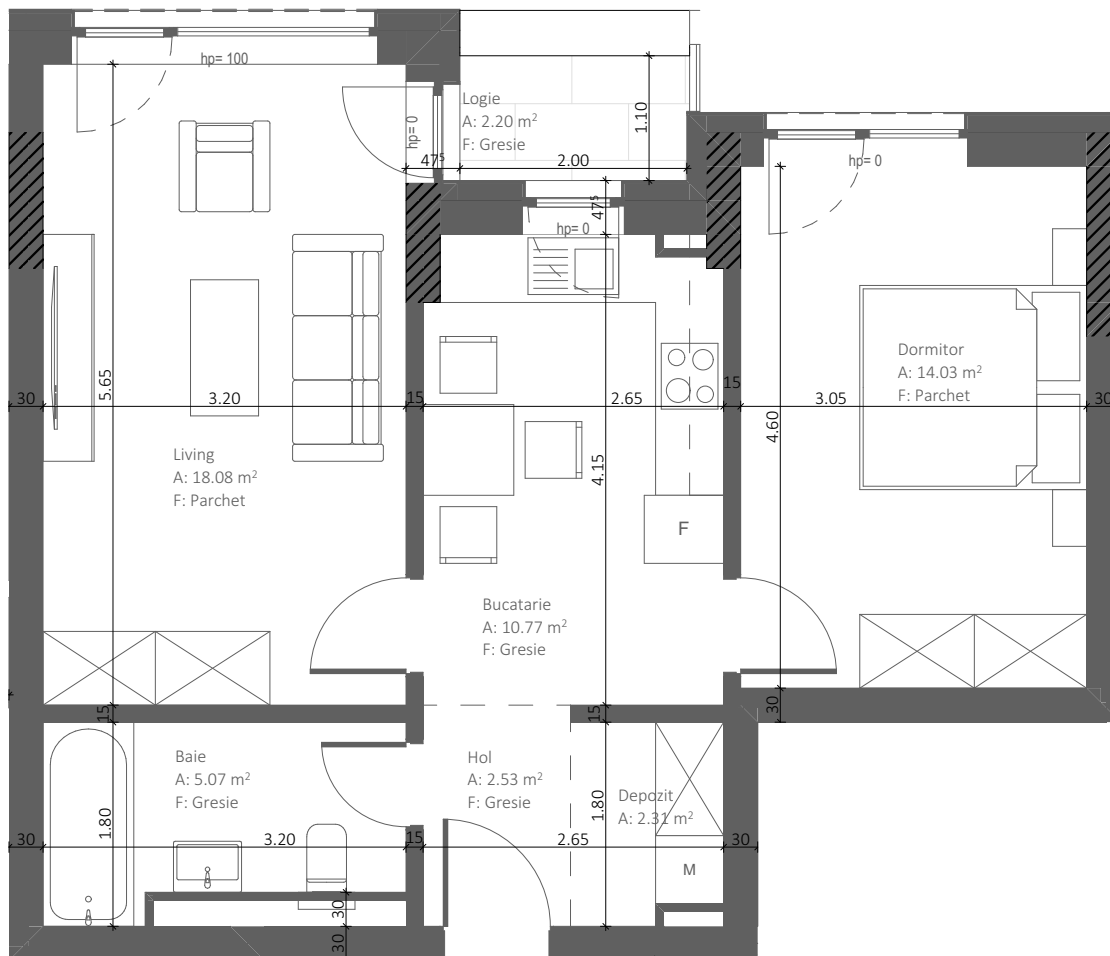

COSMOPOLIT
ZENIT

Bloc B
Apartament tip B10 - 2 camere
Etaj 1

	Baie	5.07
	Bucatarie	10.77
	Depozit	2.31
	Dormitor	14.03
	Hol	2.53
	Living	18.08
	Logie	2.20
	Suprafata utila totala	54.99 m ²
	Suprafata construita desfasurata	68.39 m²