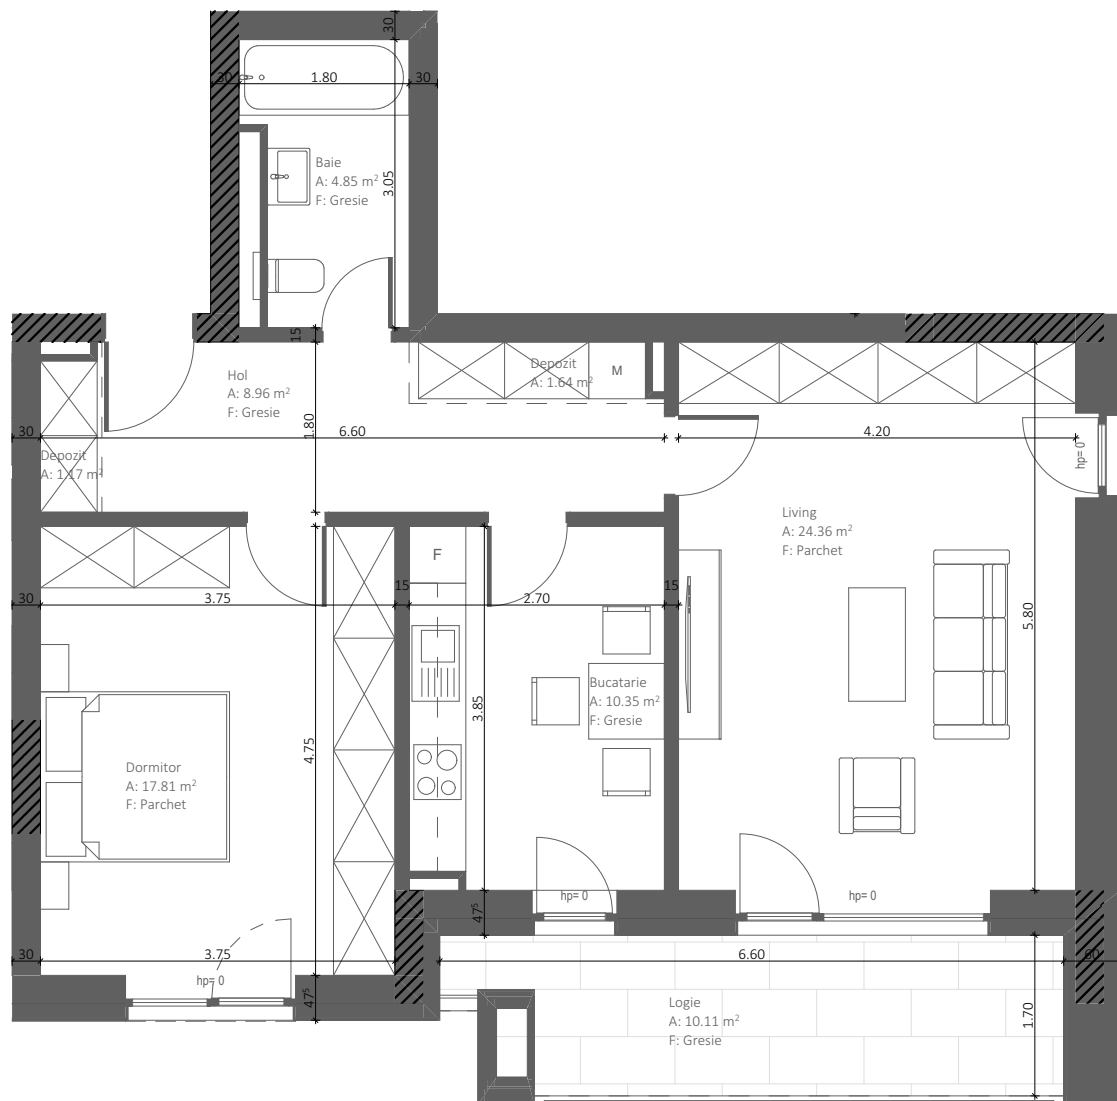

COSMOPOLIT  
ZENIT

**Bloc B**  
**Apartment tip B11 - 2 camere**  
**Etaj 3-9**

	Baie	4.85
	Bucatarie	10.35
	Depozit	2.81
	Dormitor	17.81
	Hol	8.96
	Living	24.36
	Logie	10.11
	Suprafata utila totala	79.25 m <sup>2</sup>
	<b>Suprafata construita</b>	<b>97.27 m<sup>2</sup></b>
	<b>desfasurata</b>	