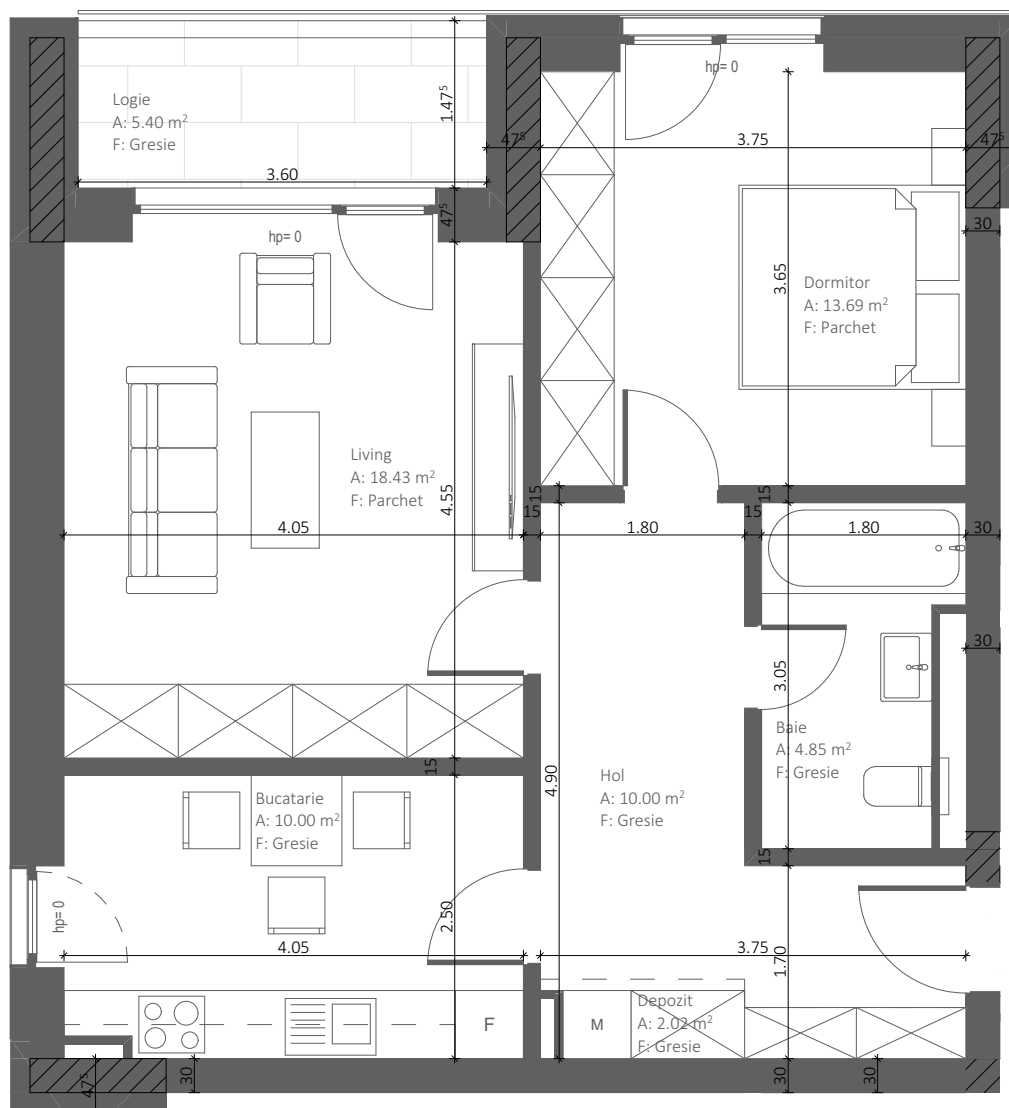

COSMOPOLIT
ZENIT

Bloc A
Apartment tip B2 - 2 camere
Etaj 1-10

	Baie	4.85
	Bucatarie	10.00
	Depozit	2.02
	Dormitor	13.69
	Hol	10.00
	Living	18.43
	Logie	5.40
	Suprafata utila totala	64.39 m ²
	Suprafata construita	80.33 m²
	desfasurata	