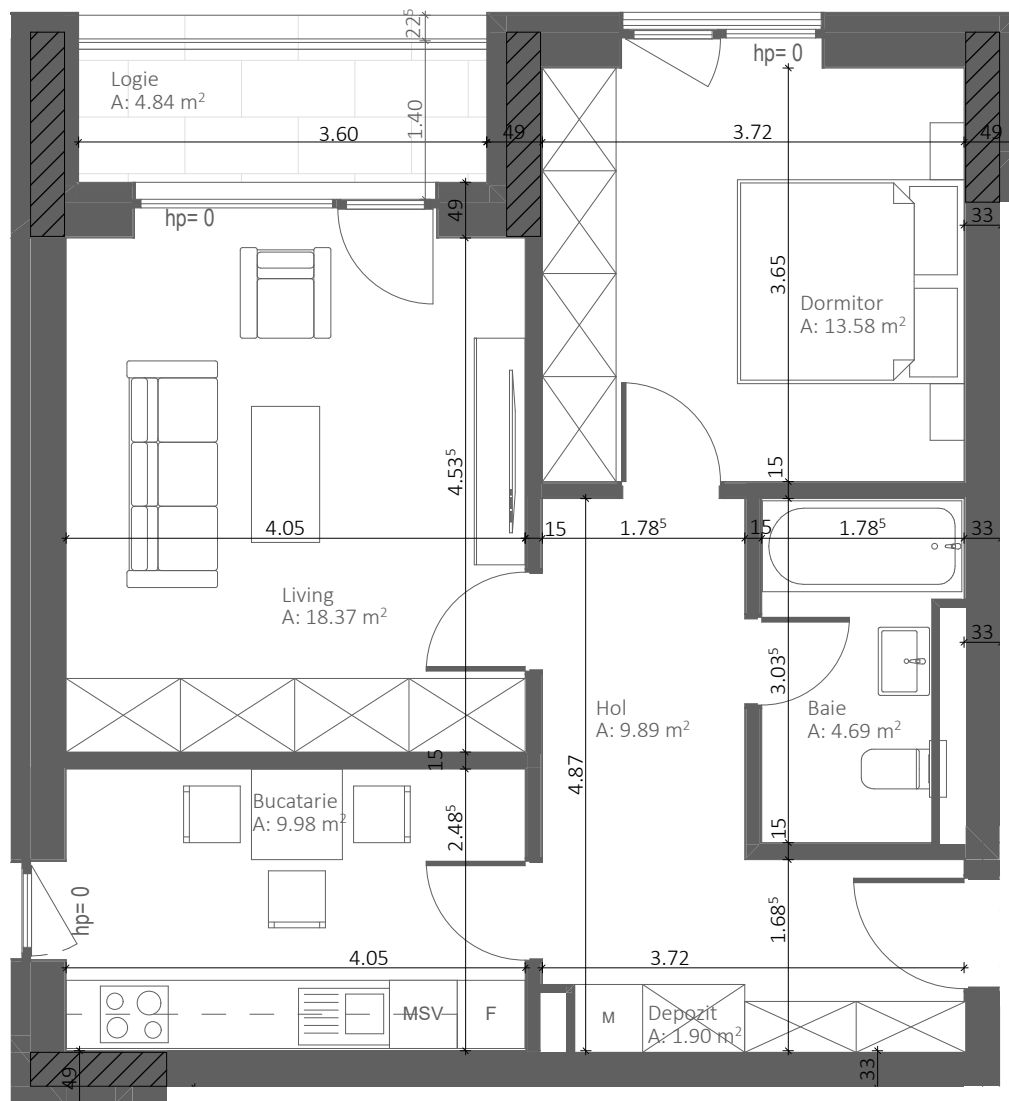

COSMOPOLIT
ZENIT

Bloc A
Apartment tip B2 - 2 camere
Etaj 1-10

	Baie	4.69
	Bucatarie	9.98
	Depozit	1.90
	Dormitor	13.58
	Hol	9.89
	Living	18.37
	Logie	4.84
	Suprafata utila totala	63.25 m ²
	Suprafata construita desfasurata	80.33 m²