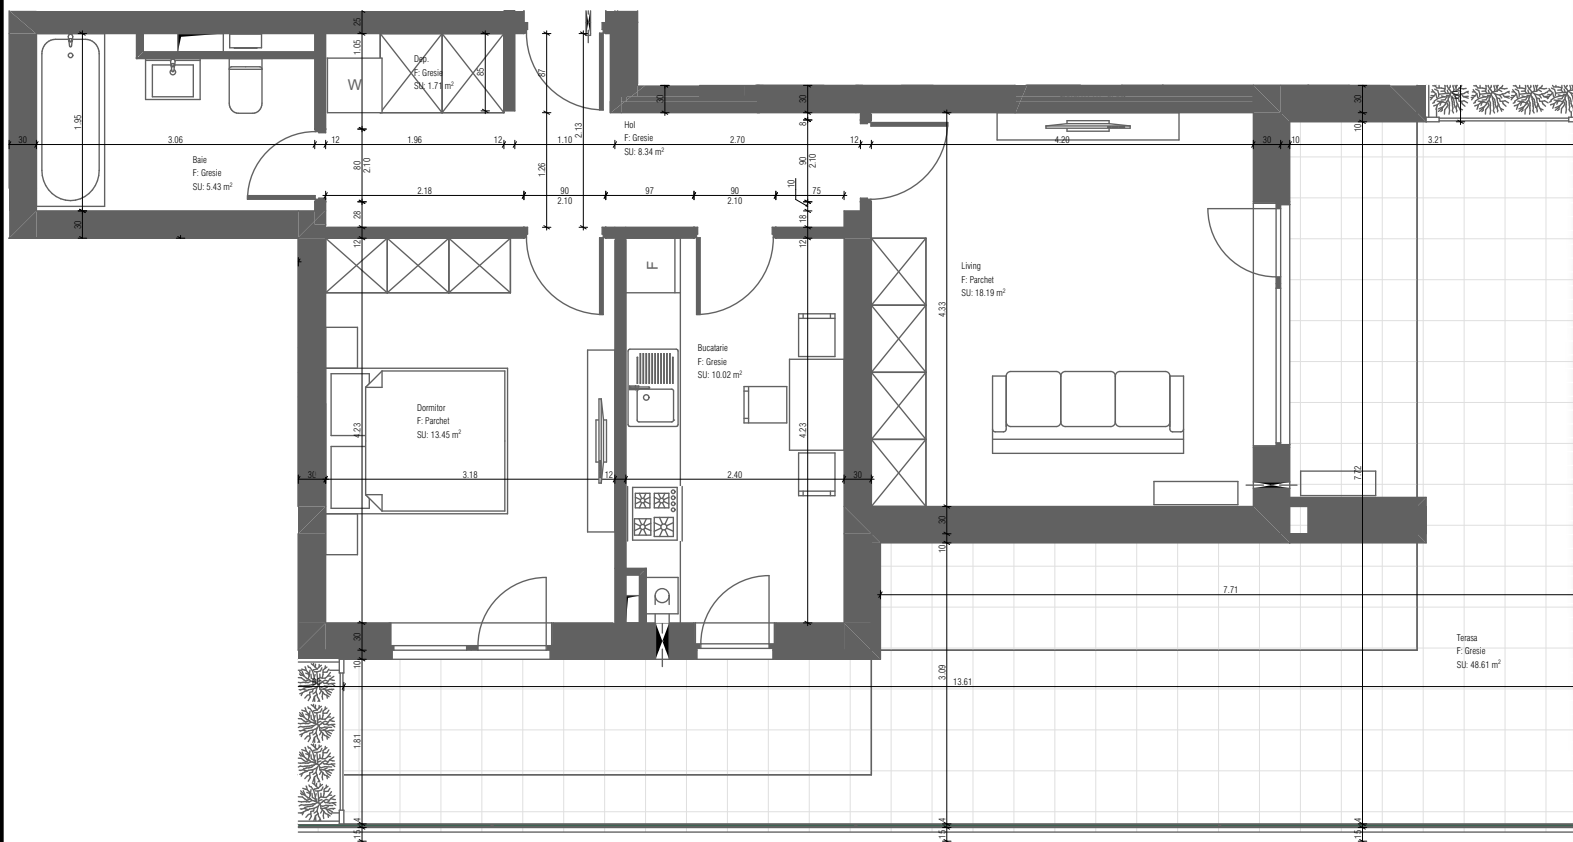

COSMOPOLIT

RISE

Apartment tip B3 - 2 camere ETAJ 1

	Baie	5.43
	Bucatarie	10.02
	Dep.	1.71
	Dormitor	13.45
	Hol	8.34
	Living	18.19
	Terasa	48.61
	Suprafata utila totala	105.75 m ²
	Suprafata construita desfasurata	126.32 m²