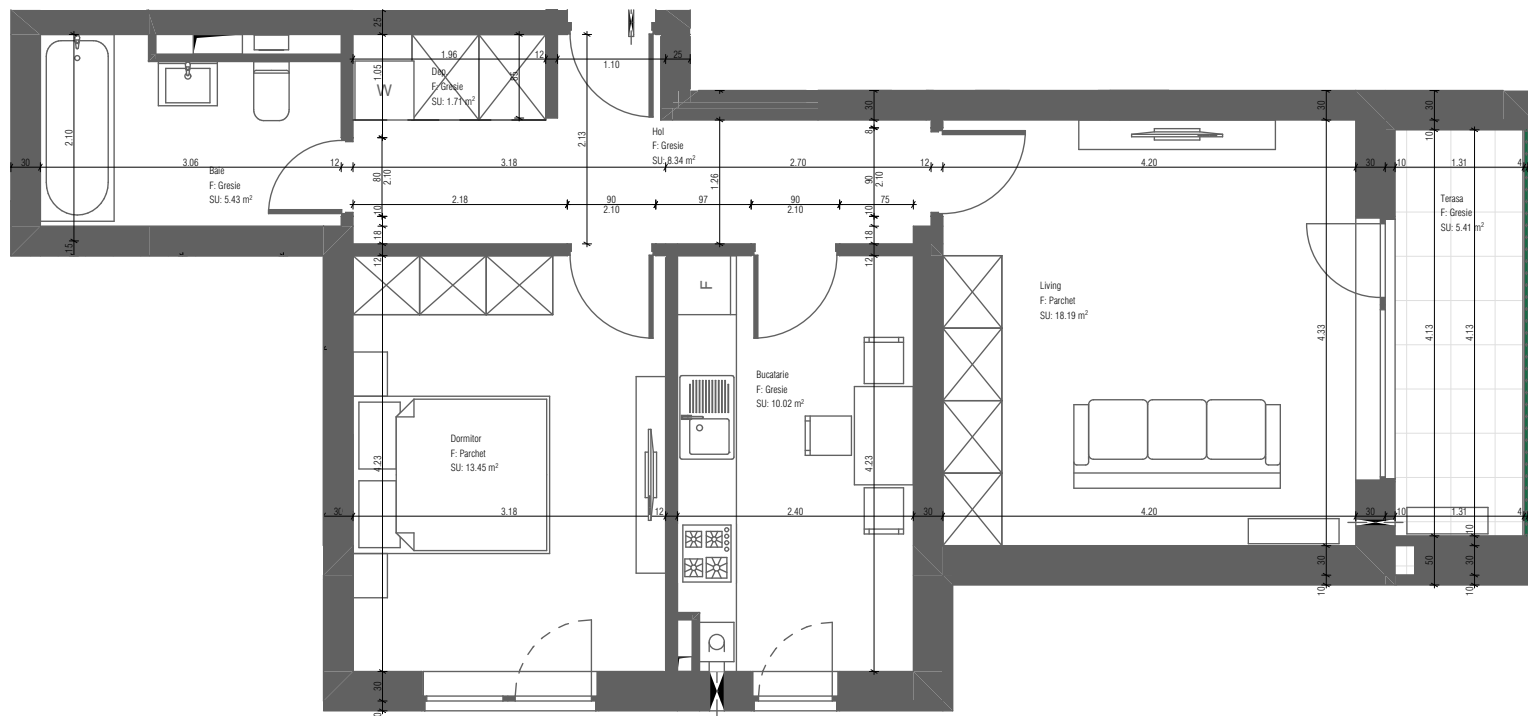

COSMOPOLIT

RISE

Apartment tip B3 - 2 camere ETAJ 2-8

	Baie	5.43
	Bucatarie	10.02
	Dep.	1.71
	Dormitor	13.45
	Hol	8.34
	Living	18.19
	Terasa	5.41
	Suprafata utila totala	62.55 m ²
	Suprafata construita desfasurata	78.14 m²