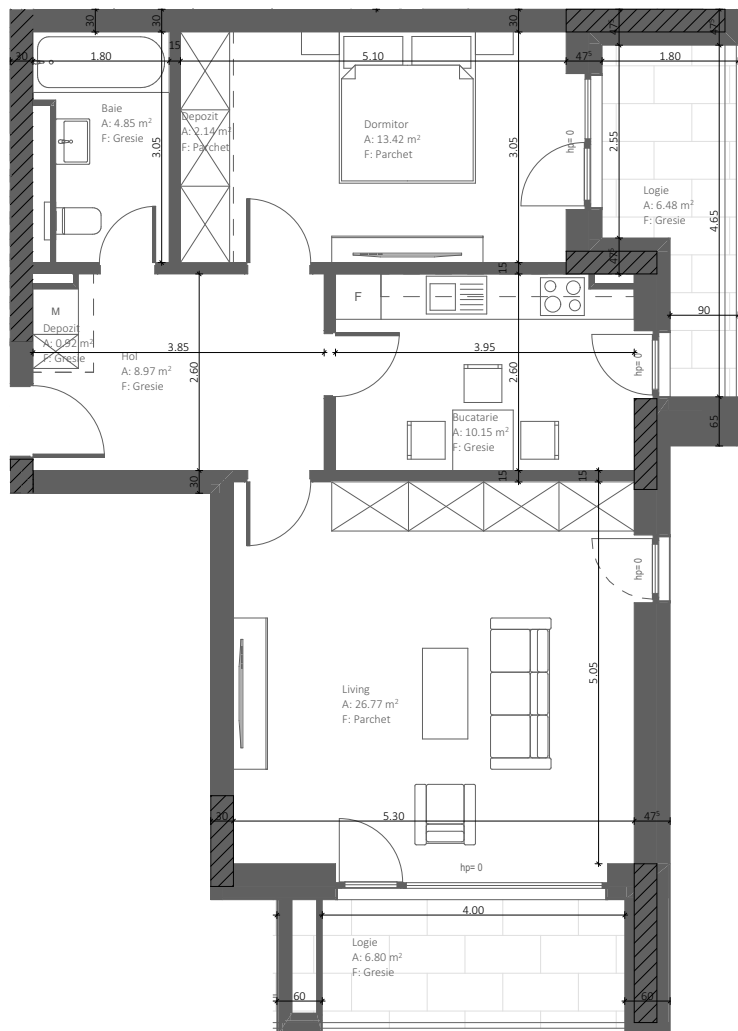

COSMOPOLIT
ZENIT

Bloc A
Apartment tip B4 - 2 camere
Etaj 2-9

| | | |
|--|-----------------------------|----------------------------|
| | Baie | 4.85 |
| | Bucatarie | 10.15 |
| | Depozit | 3.06 |
| | Dormitor | 13.42 |
| | Hol | 8.97 |
| | Living | 26.77 |
| | Logie | 13.28 |
| | Suprafata utila totala | 80.50 m ² |
| | Suprafata construita | 98.37 m² |
| | desfasurata | |