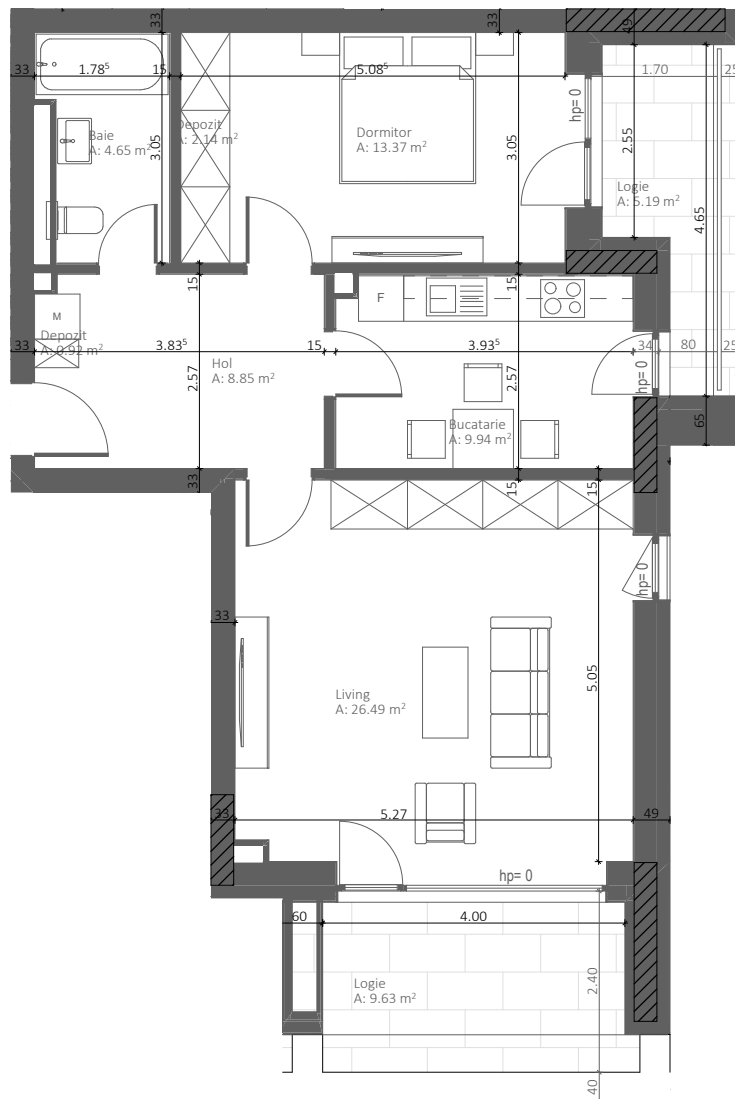

COSMOPOLIT
ZENIT

Bloc A Apartament tip B4 - 2 camere Etaj 1

	Baie	4.65
	Bucatarie	9.94
	Depozit	3.06
	Dormitor	13.37
	Hol	8.85
	Living	26.49
	Logie	14.82
	Suprafata utila totala	81.18 m ²
	Suprafata construita desfasurata	102.69 m ²