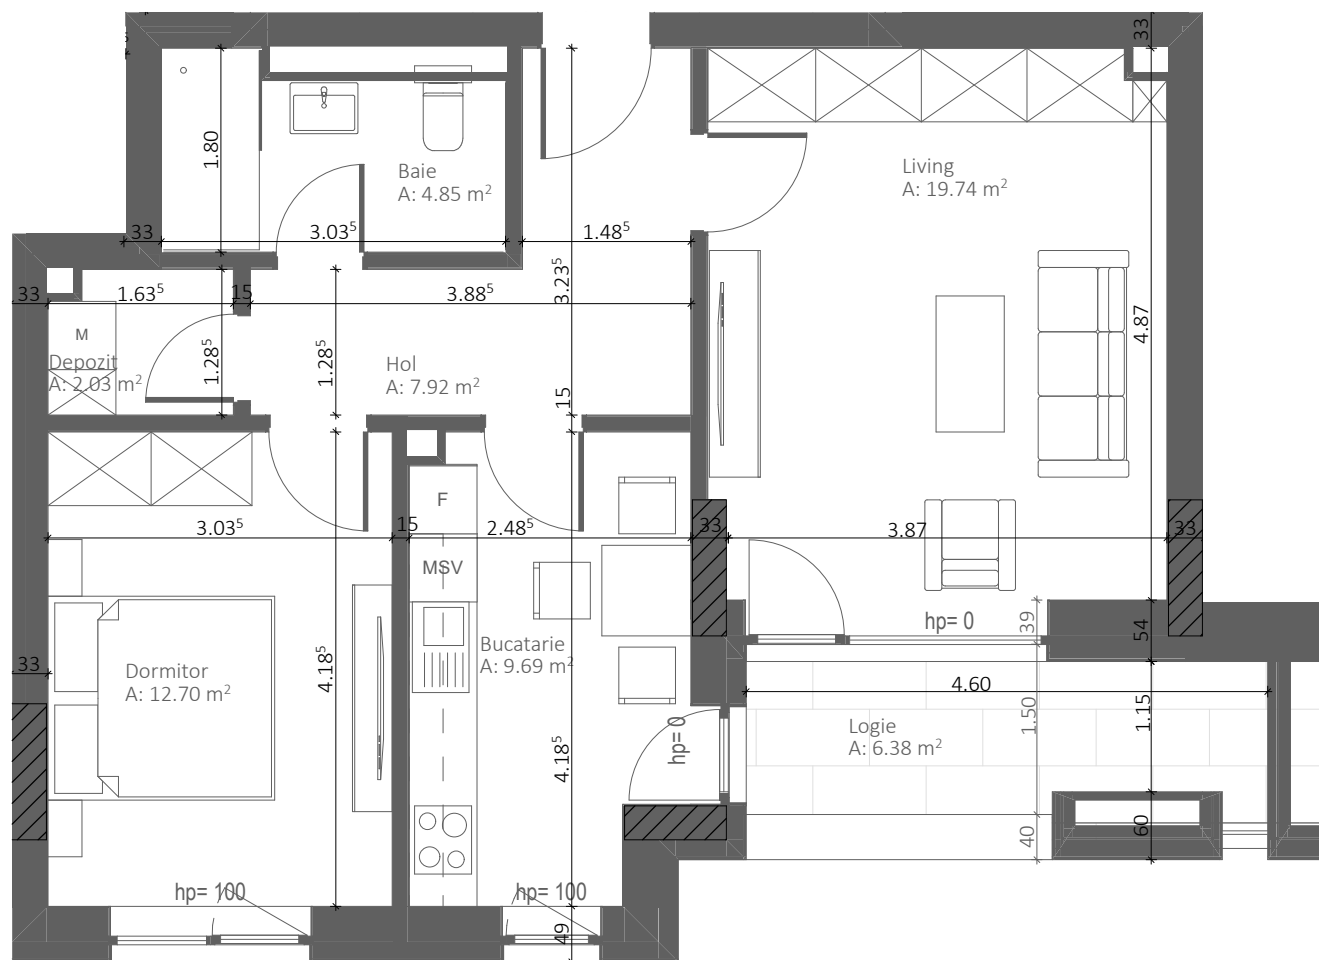

COSMOPOLIT
ZENIT

Bloc A
Apartment tip B5 - 2 camere
Etaj 2

	Baie	4.85
	Bucatarie	9.69
	Depozit	2.03
	Dormitor	12.70
	Hol	7.92
	Living	19.74
	Logie	6.38
	Suprafata utila totala	63.31 m ²
	Suprafata construita desfasurata	79.54 m ²