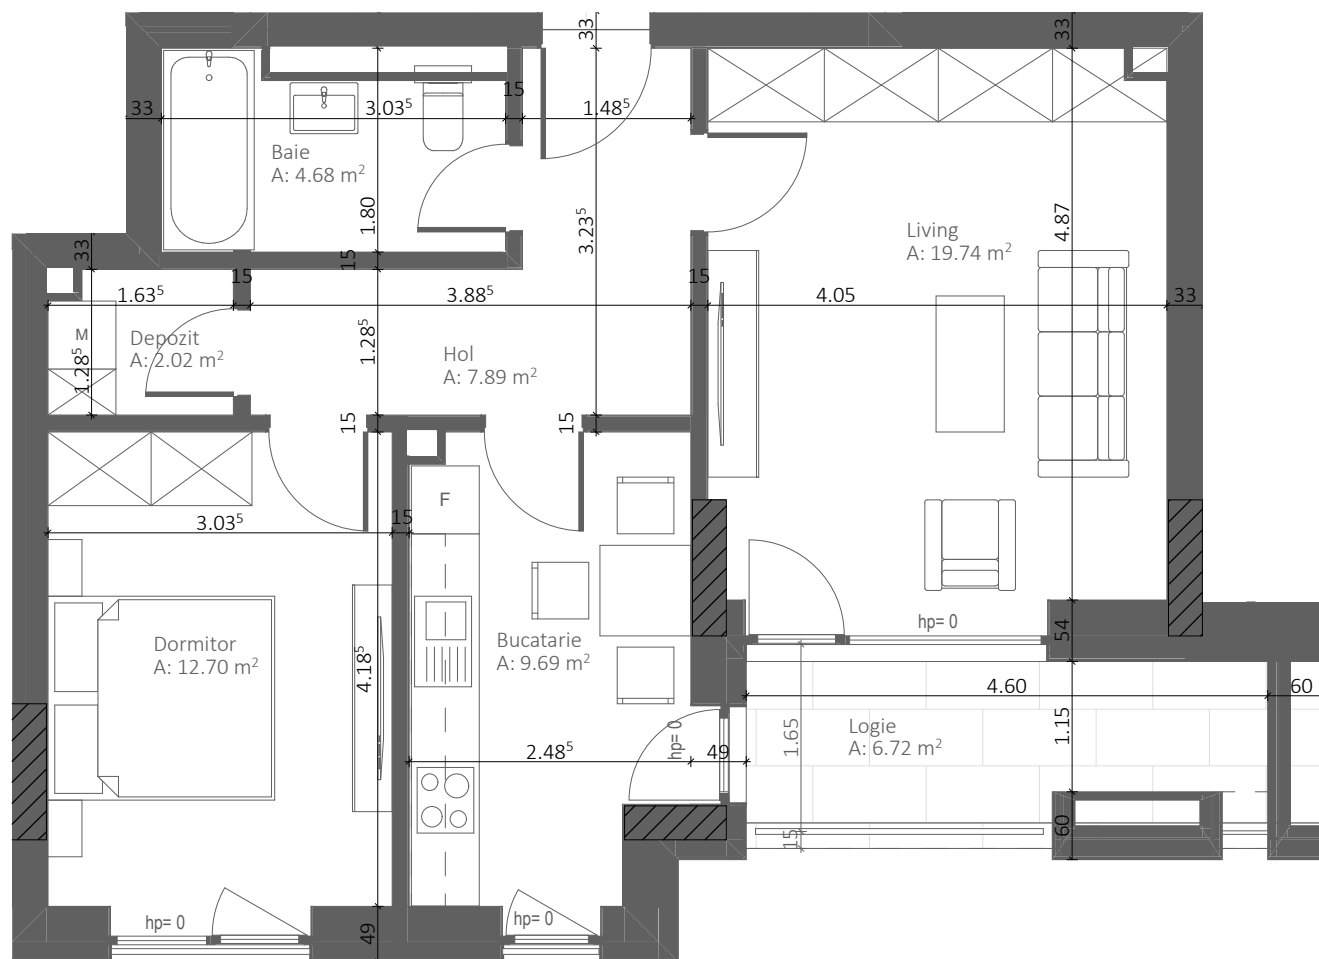

COSMOPOLIT
ZENIT

Bloc A
Apartment tip B5 - 2 camere
Etaj 3-10

	Baie	4.68
	Bucatarie	9.69
	Depozit	2.02
	Dormitor	12.70
	Hol	7.89
	Living	19.74
	Logie	6.72
	Suprafata utila totala	63.44 m ²
	Suprafata construita desfasurata	79.54 m²