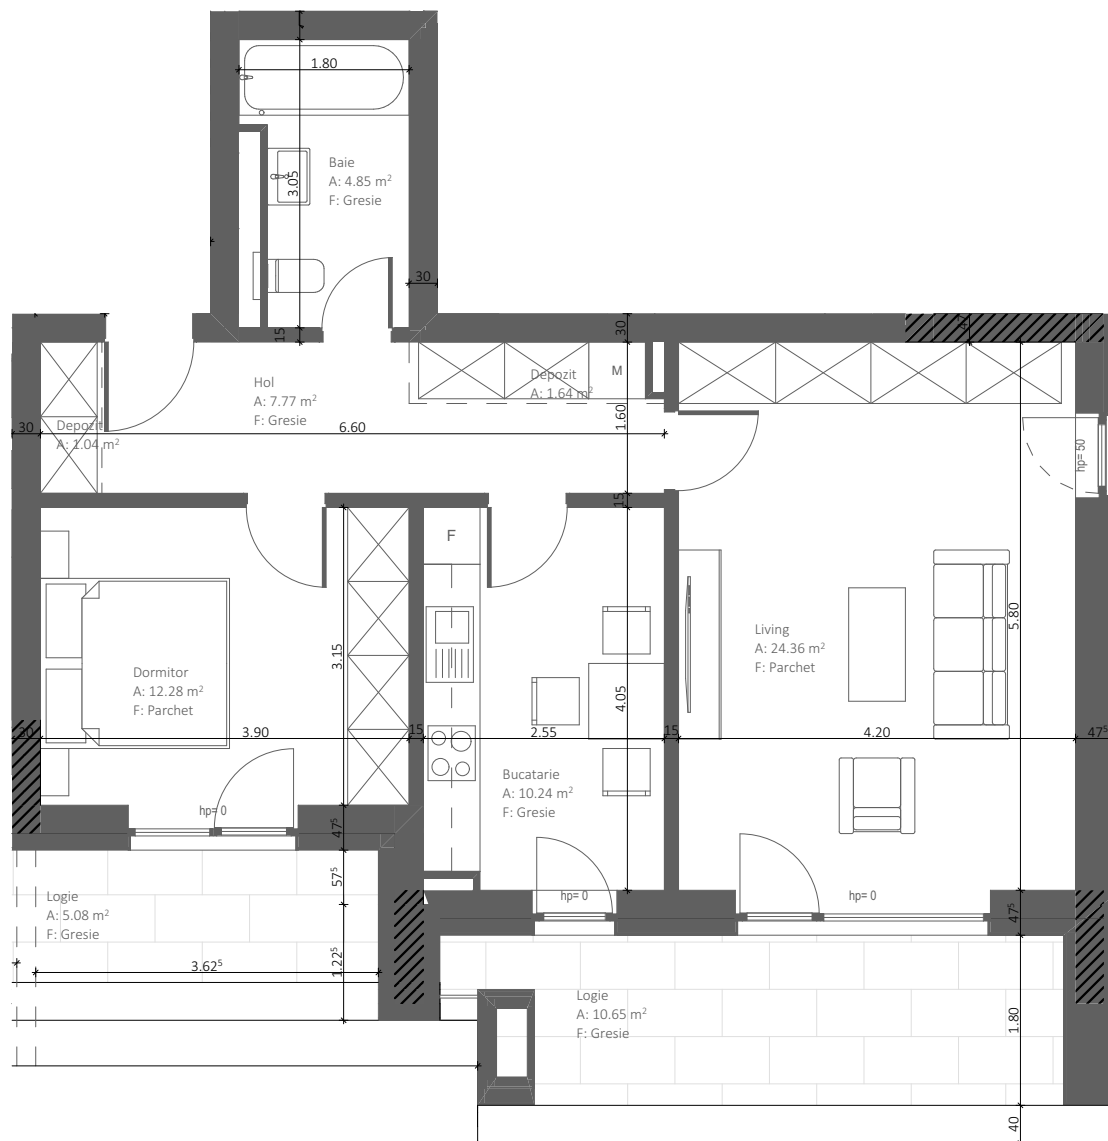

COSMOPOLIT
ZENIT

Bloc B
Apartment tip B8 - 2 camere
Etaj 1

	Baie	4.85
	Bucatarie	10.24
	Depozit	2.68
	Dormitor	12.28
	Hol	7.77
	Living	24.36
	Logie	15.73
	Suprafata utila totala	77.91 m ²
	Suprafata construita desfasurata	97.27 m²