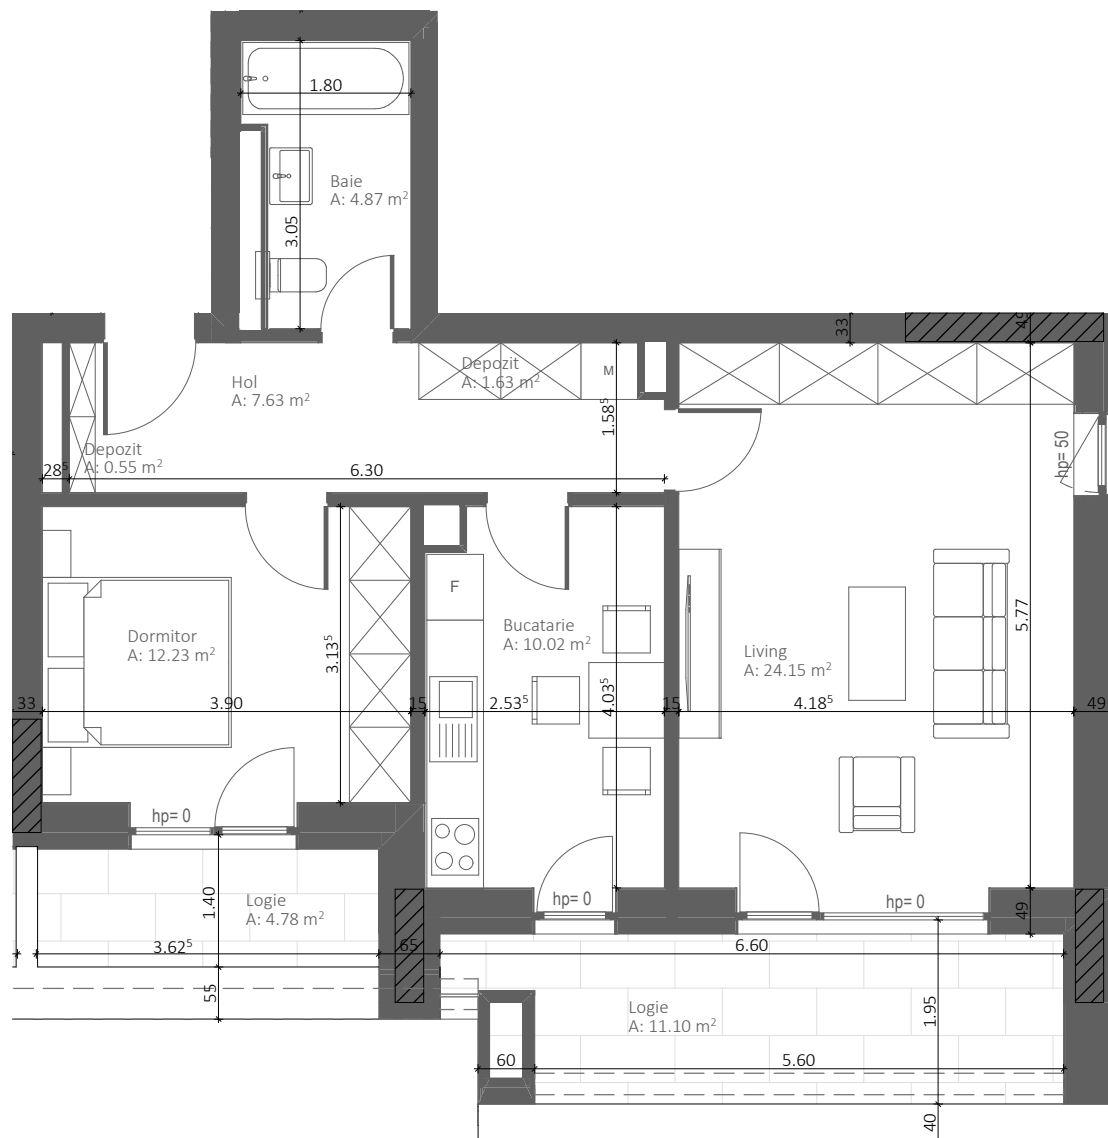

COSMOPOLIT  
ZENIT

**Bloc B**  
**Apartment tip B8 - 2 camere**  
**Etaj 1**

	Baie	4.87
	Bucatarie	10.02
	Depozit	2.18
	Dormitor	12.23
	Hol	7.63
	Living	24.15
	Logie	15.88
	Suprafata utila totala	76.96 m <sup>2</sup>
	Suprafata construita desfasurata	97.27 m <sup>2</sup>