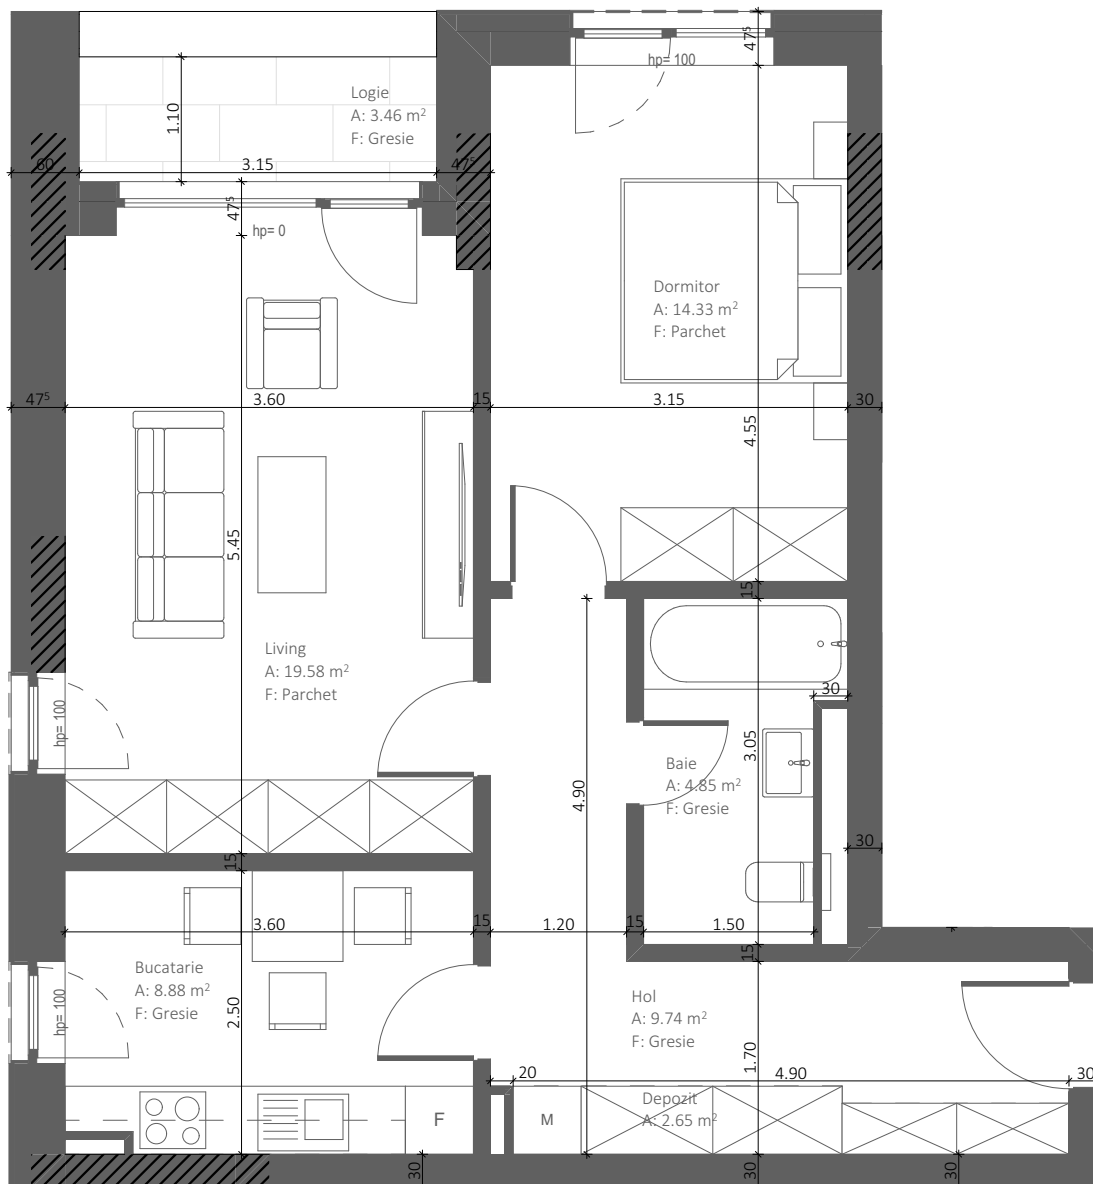

COSMOPOLIT
ZENIT

Bloc B
Apartment tip B9 - 2 camere
Etaj 1

	Baie	4.85
	Bucatarie	8.88
	Depozit	2.65
	Dormitor	14.33
	Hol	9.74
	Living	19.58
	Logie	3.46
	Suprafata utila totala	63.49 m ²
	Suprafata construita desfasurata	80.55 m²