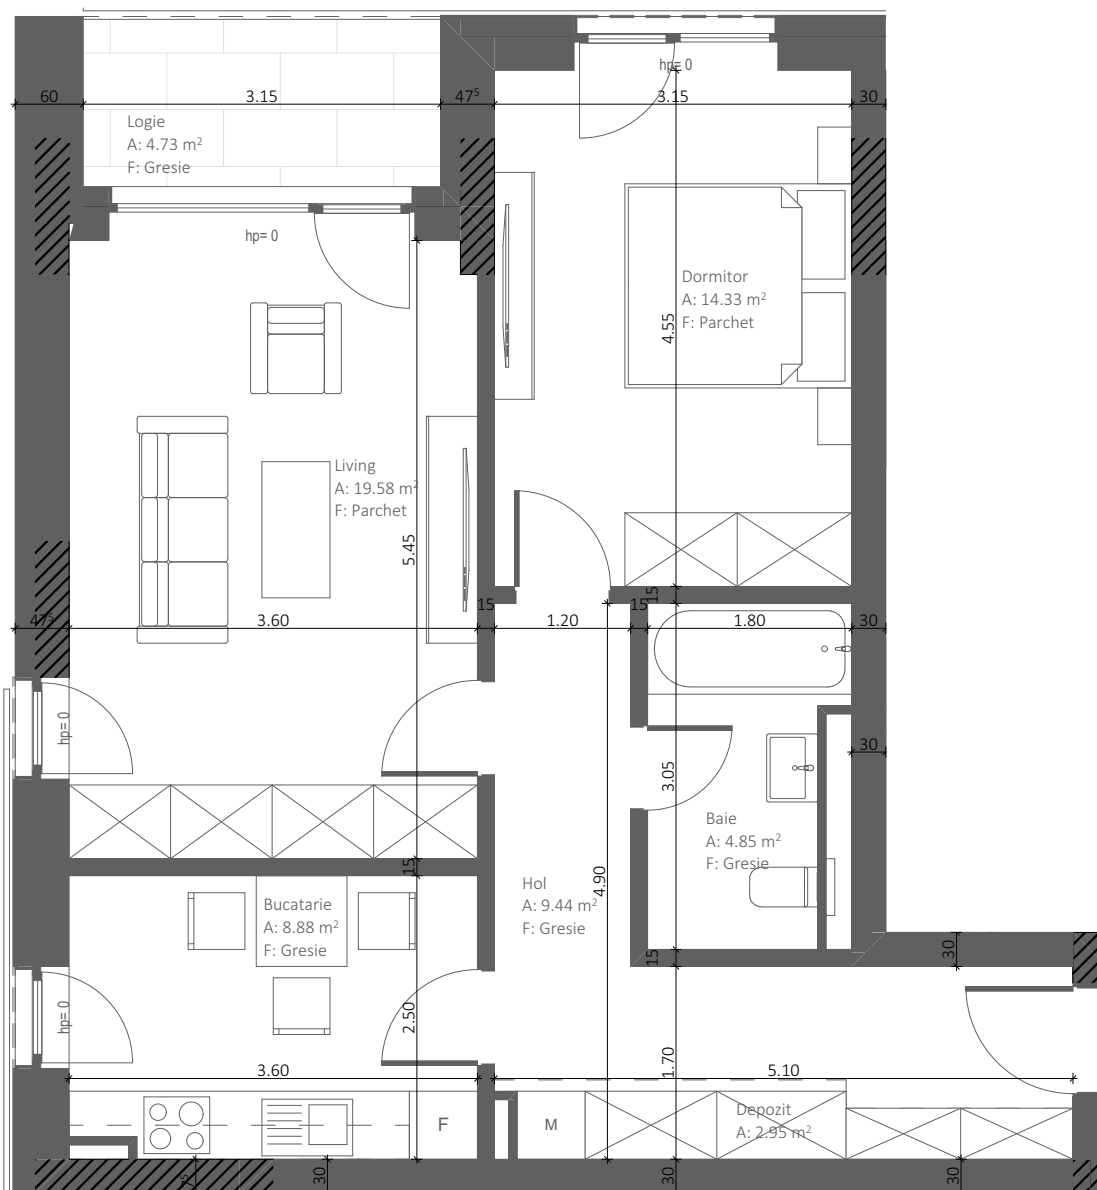

COSMOPOLIT  
ZENIT

**Bloc B**  
**Apartment tip B9 - 2 camere**  
**Etaj 2-10**

	Baie	4.85
	Bucatarie	8.88
	Depozit	2.95
	Dormitor	14.33
	Hol	9.44
	Living	19.58
	Logie	4.73
	Suprafata utila totala	64.76 m <sup>2</sup>
	<b>Suprafata construita desfasurata</b>	<b>80.55 m<sup>2</sup></b>