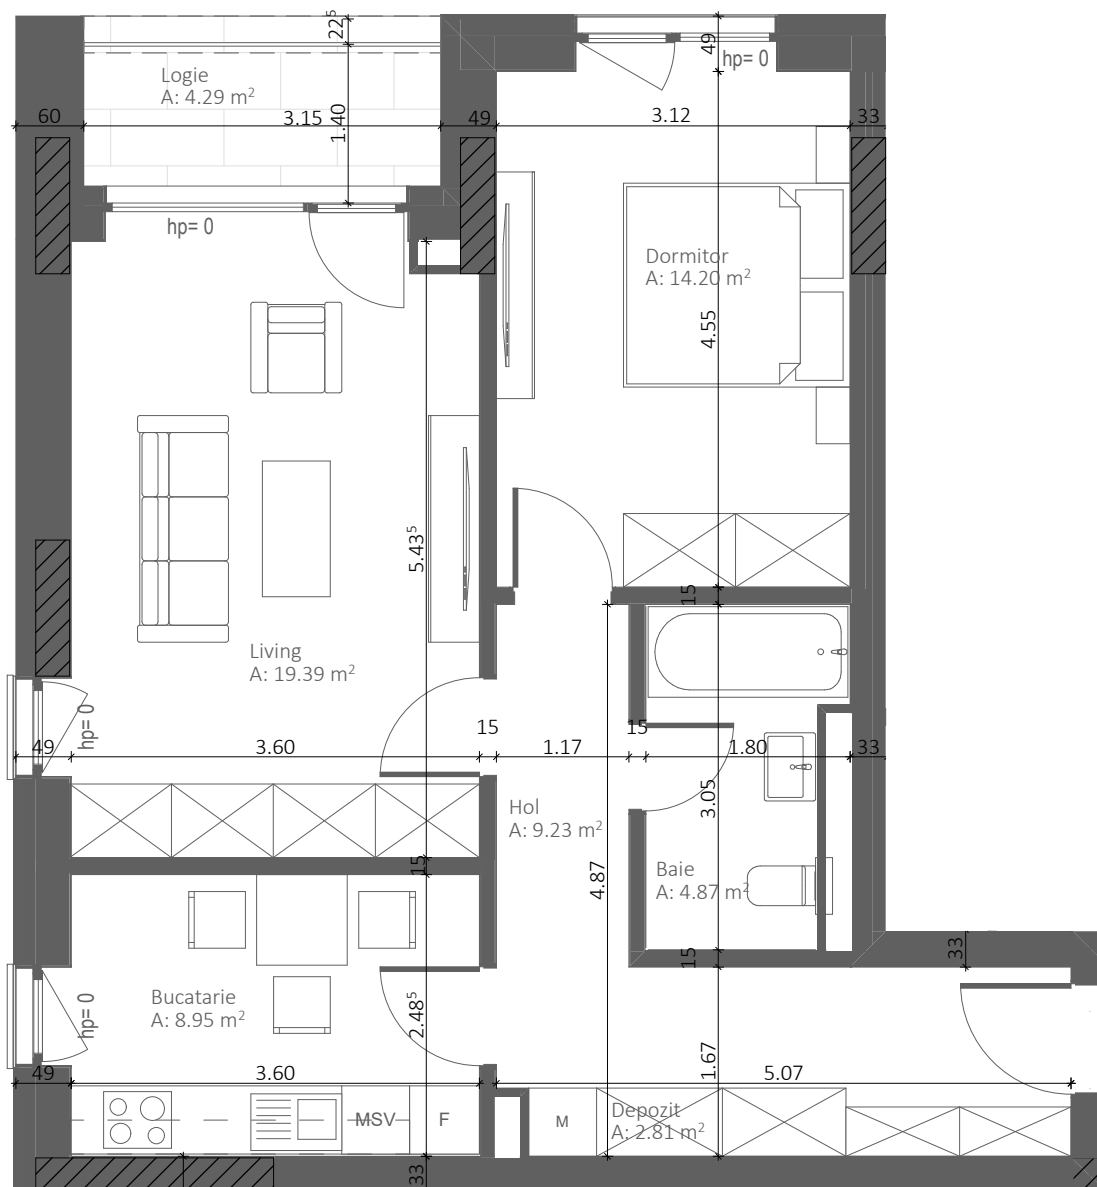

## Bloc B Apartament tip B9 - 2 camere Etaj 2-10

	Baie	4.87
	Bucatarie	8.95
	Depozit	2.81
	Dormitor	14.20
	Hol	9.23
	Living	19.39
	Logie	4.29
	Suprafata utila totala	63.74 m <sup>2</sup>
	Suprafata construita desfasurata	80.55 m <sup>2</sup>