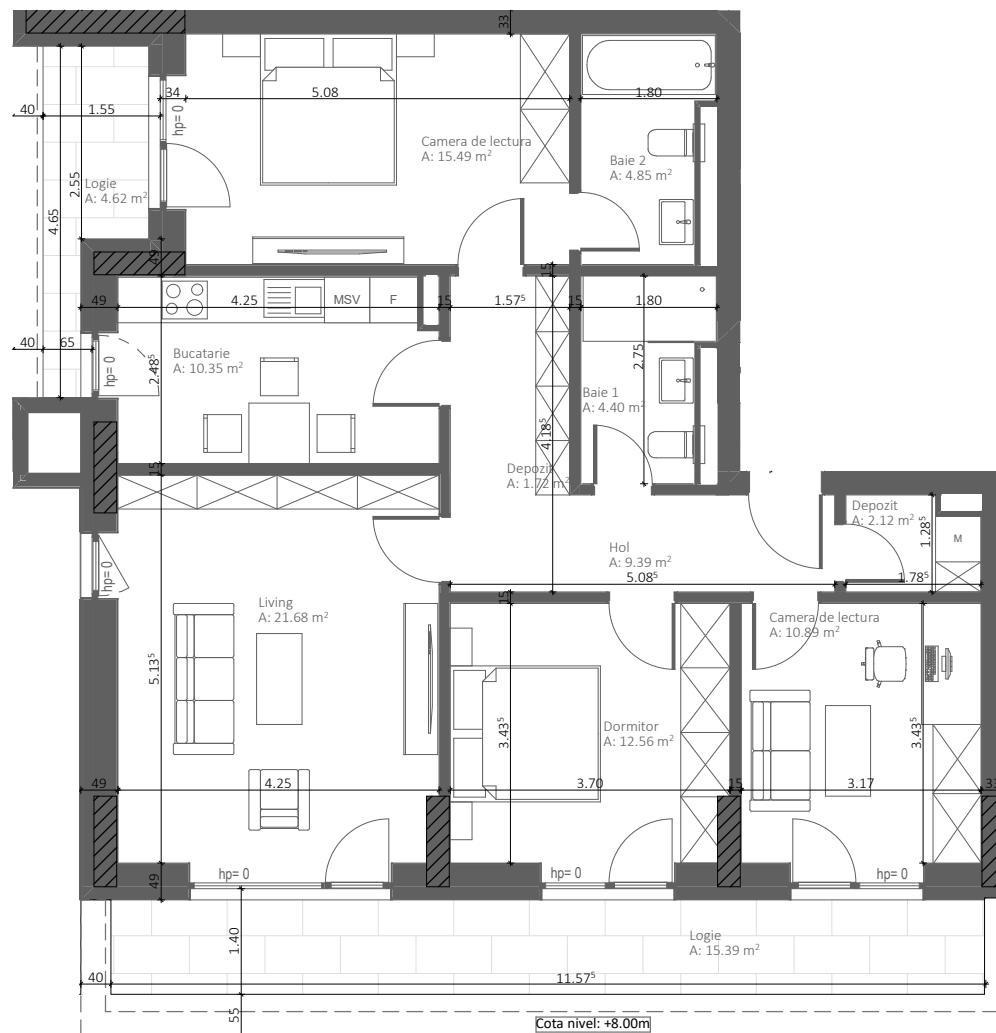

COSMOPOLIT
ZENIT

Bloc B
Apartment tip C1 - 4 camere
Etaj 1

	Baie 1	4.40
	Baie 2	4.85
	Bucatarie	10.35
	Camera de lectura	15.49
	Camera de lectura	10.89
	Depozit	3.84
	Dormitor	12.56
	Hol	9.39
	Living	21.68
	Logie	20.01
	Suprafata utila totala	113.46 m ²
	Suprafata construita desfasurata	144.53 m ²