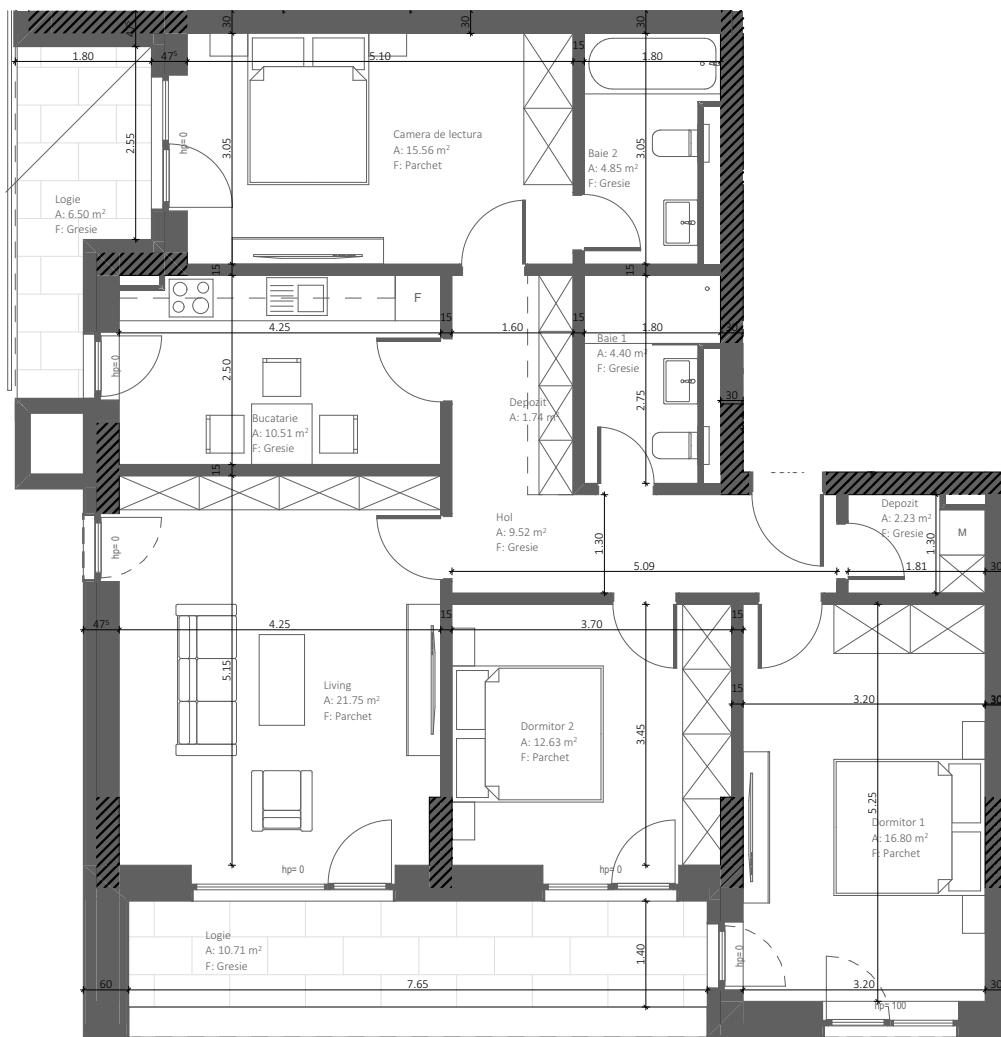

COSMOPOLIT
ZENIT

Bloc B
Apartment tip C2 - 4 camere
Etaj 2

	Baie 1	4.40
	Baie 2	4.85
	Bucatarie	10.51
	Camera de lectura	15.56
	Depozit	3.97
	Dormitor 1	16.80
	Dormitor 2	12.63
	Hol	9.52
	Living	21.75
	Logie	17.21
	Suprafata utila totala	117.20 m ²
	Suprafata construita	144.53 m²
	desfasurata	