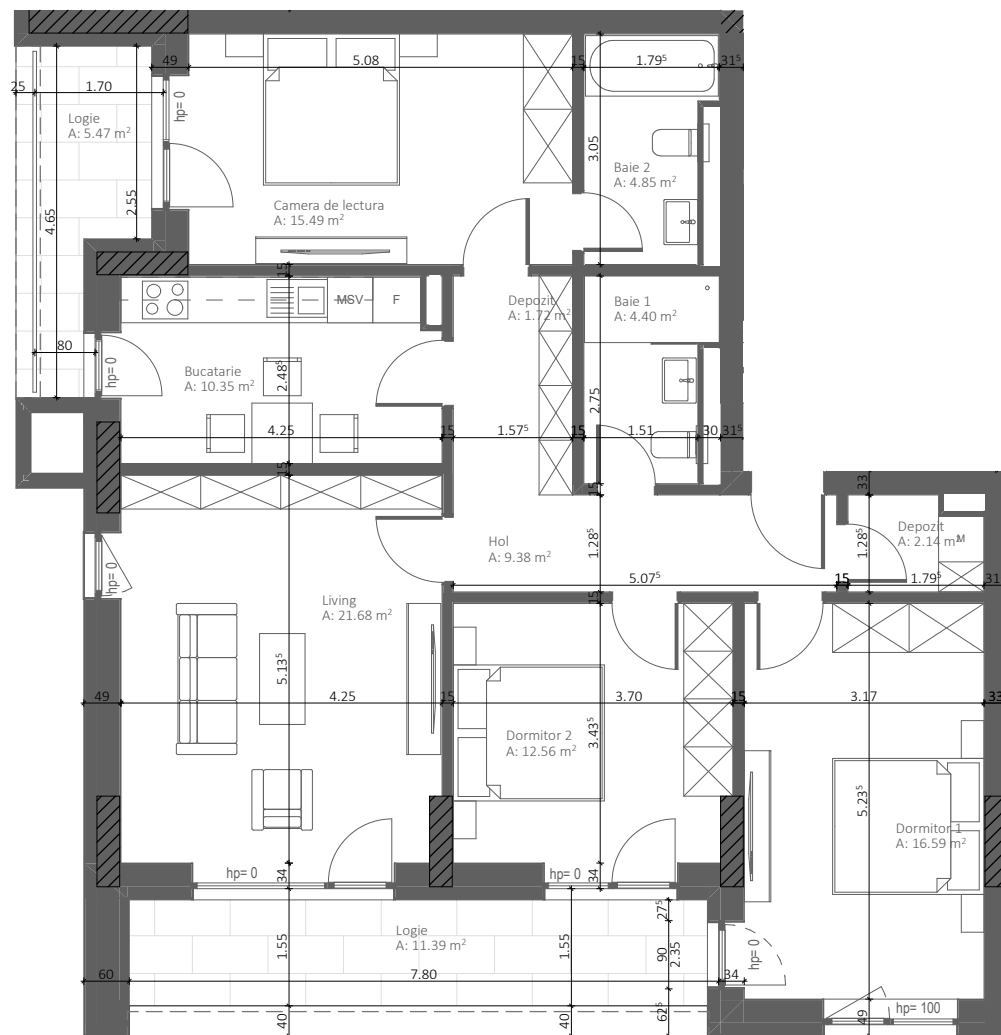

COSMOPOLIT

ZENIT

Bloc B Apartament tip C2 - 4 camere Etaj 2

	Baie 1	4.40
	Baie 2	4.85
	Bucatarie	10.35
	Camera de lectura	15.49
	Depozit	3.86
	Dormitor 1	16.59
	Dormitor 2	12.56
	Hol	9.38
	Living	21.68
	Logie	16.86
	Suprafata utila totala	116.02 m ²
	Suprafata construita defasurata	144.53 m²