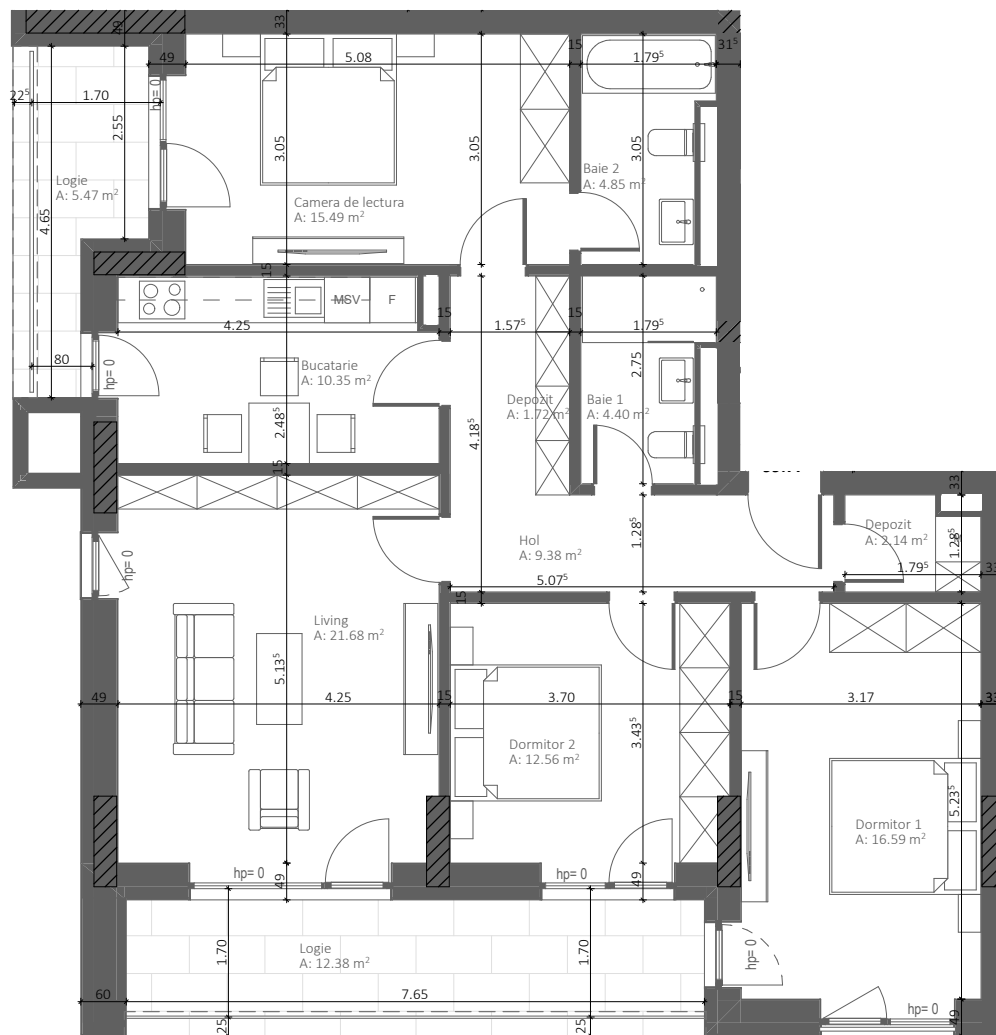

COSMOPOLIT  
ZENIT

**Bloc B**  
**Apartment tip C2 - 4 camere**  
**Etaj 3-10**

	Baie 1	4.40
	Baie 2	4.85
	Bucatarie	10.35
	Camera de lectura	15.49
	Depozit	3.86
	Dormitor 1	16.59
	Dormitor 2	12.56
	Hol	9.38
	Living	21.68
	Logie	17.85
	Suprafata utila totala	117.01 m <sup>2</sup>
	Suprafata construita desfasurata	<b>144.53 m<sup>2</sup></b>