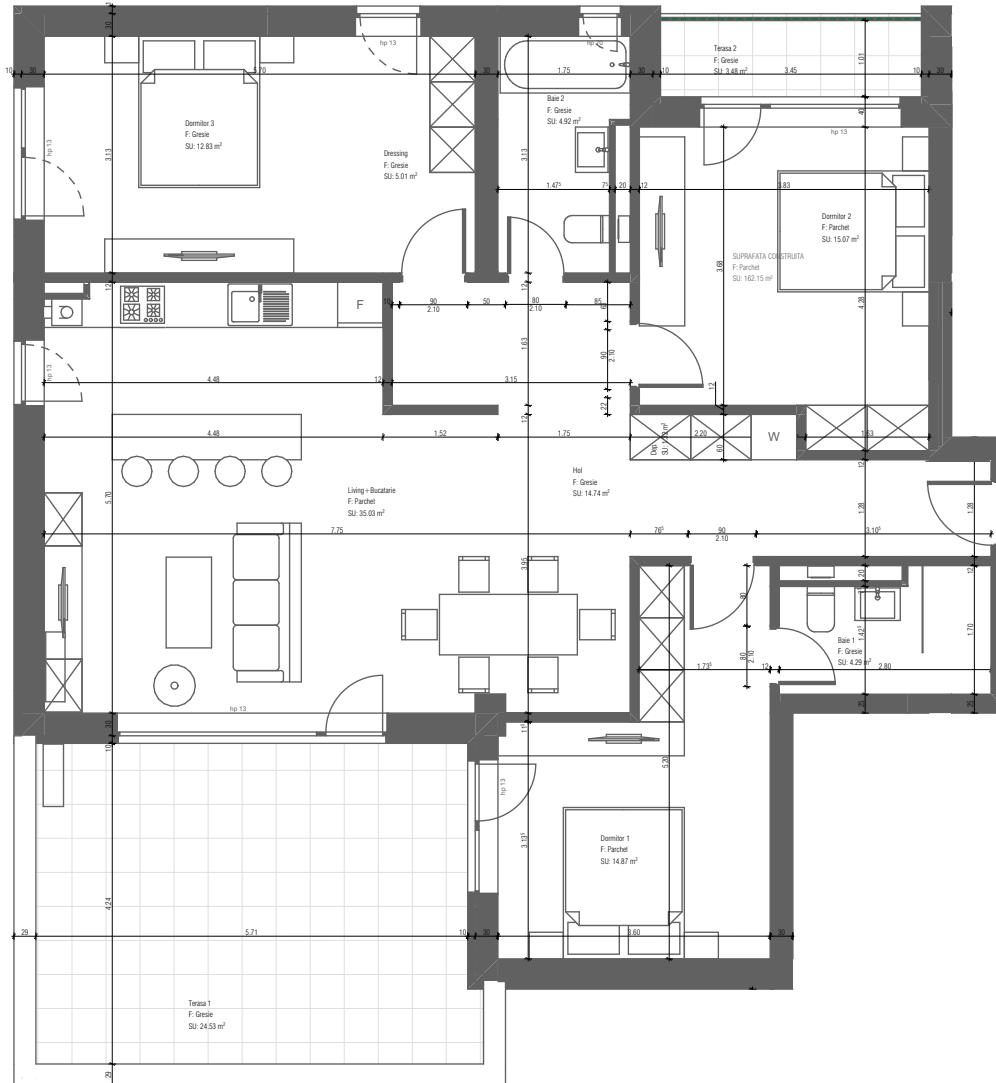

COSMOPOLIT

RISE

Apartment tip C2 - 4 camere ETAJ 10

	Baie 1	4.29
	Baie 2	4.92
	Dep.	1.32
	Dormitor 1	14.87
	Dormitor 2	15.07
	Dormitor 3	12.83
	Dressing	5.01
	Hol	14.74
	Living+Bucatarie	35.03
	Terasa 1	24.53
	Terasa 2	3.48
	Suprafata utila totala	136.09 m ²
	Suprafata construita desfasurata	162.15 m ²