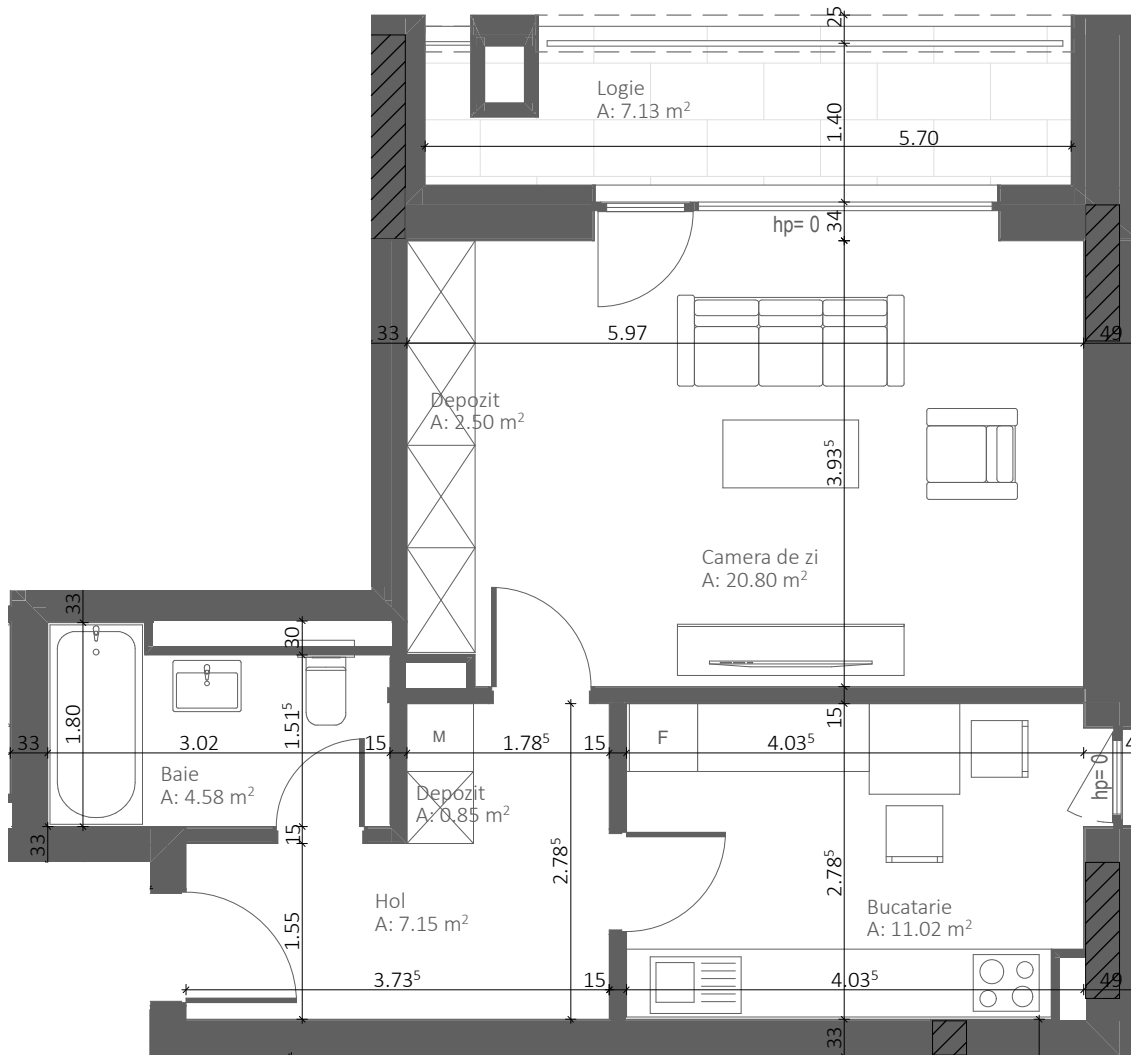

COSMOPOLIT
ZENIT

Bloc B
Apartment tip G1 - garsoniera
Etaj 10

	Baie	4.58
	Bucatarie	11.02
	Camera de zi	20.80
	Depozit	3.35
	Hol	7.15
	Logie	7.13
	Suprafata utila totala	54.03 m ²
	Suprafata construita desfasurata	69.16 m ²