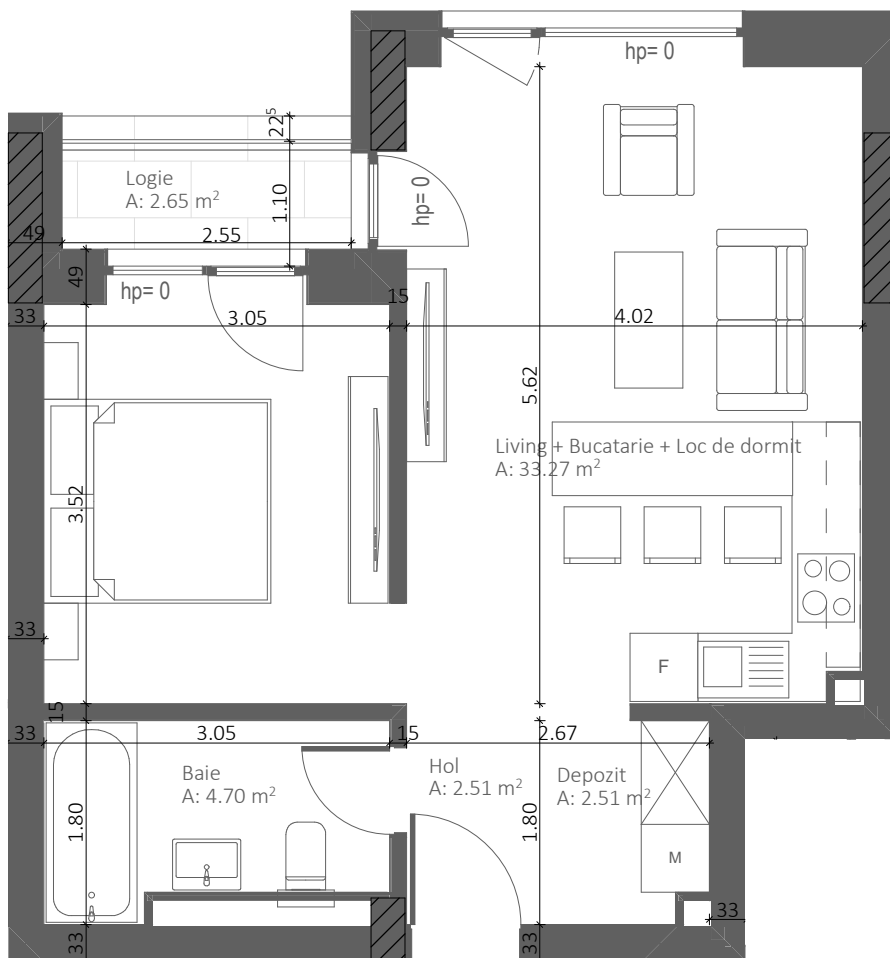

COSMOPOLIT
ZENIT

Bloc A
Apartment tip S1 - Studio
Etaj 1-10

	Baie	4.70
	Depozit	2.51
	Hol	2.51
	Living + Bucatarie + Loc de dormit	33.27
	Logie	2.65
	Suprafata utila totala	45.64 m ²
	Suprafata construita desfasurata	56.76 m²