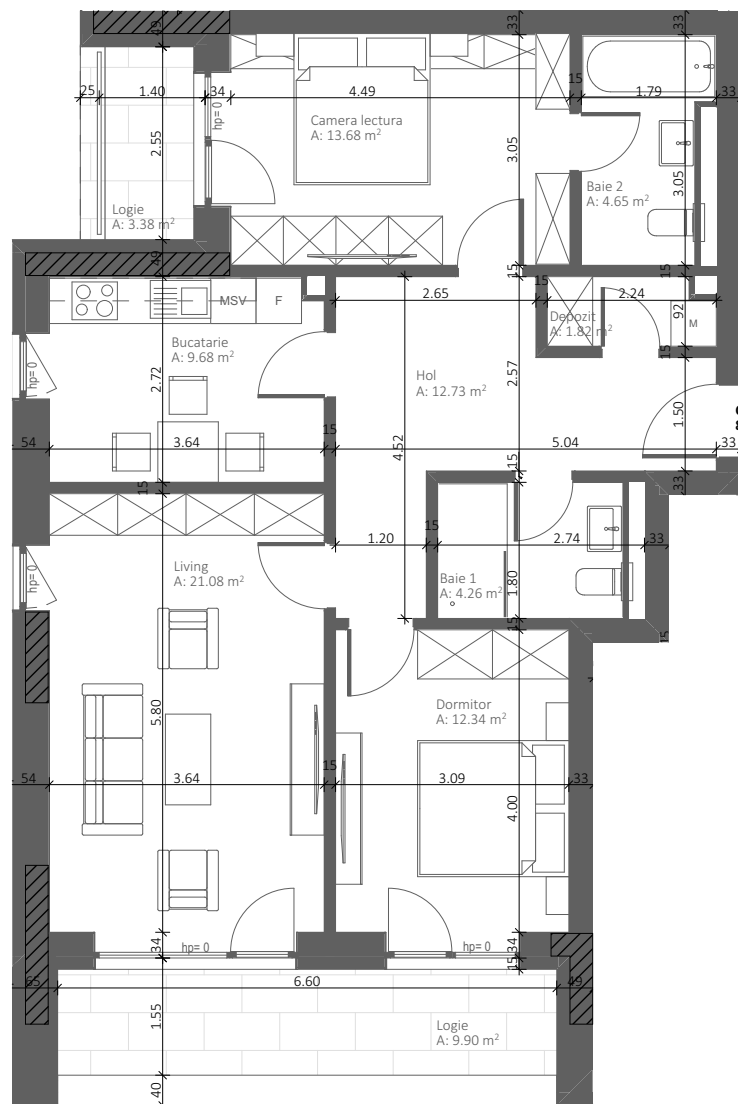

COSMOPOLIT
ZENIT

Bloc C
Apartment tip A2 - 3 camere
Etaj 1

| | | |
|--|----------------------------------|-----------------------|
| | Baie 1 | 4.26 |
| | Baie 2 | 4.65 |
| | Bucatarie | 9.68 |
| | Camera lectura | 13.68 |
| | Depozit | 1.82 |
| | Dormitor | 12.34 |
| | Hol | 12.73 |
| | Living | 21.08 |
| | Logie | 13.28 |
| | Suprafata utila totala | 93.52 m ² |
| | Suprafata construita desfasurata | 117.86 m ² |