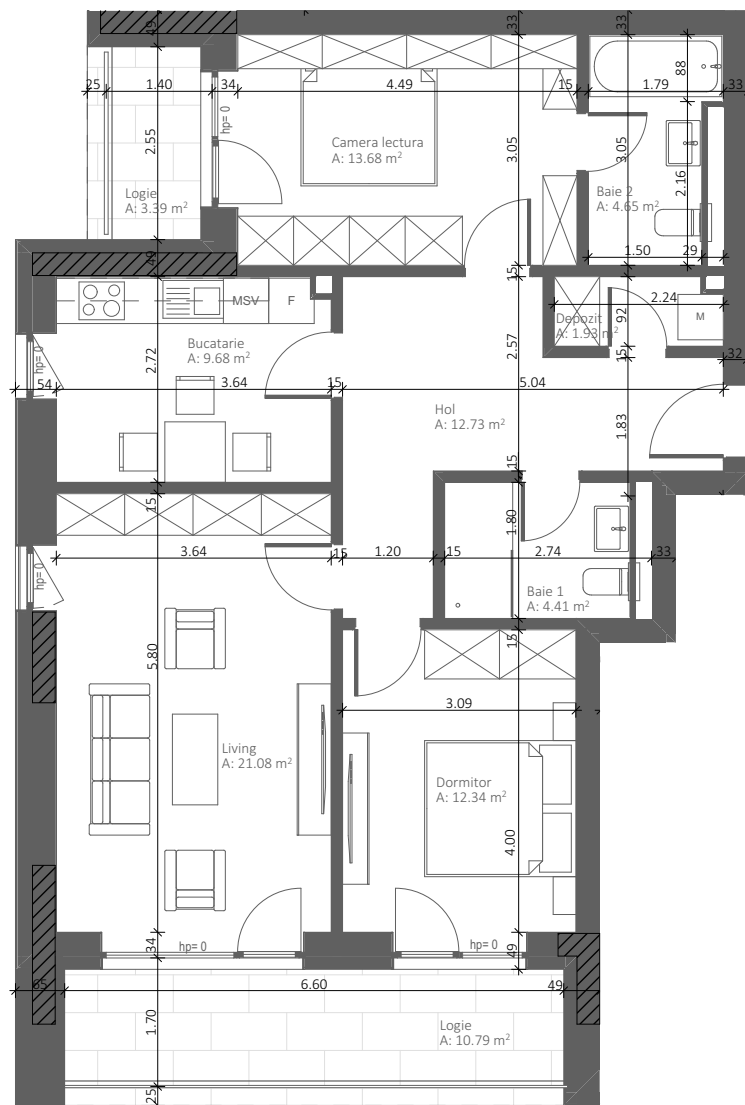

COSMOPOLIT
ZENIT

Bloc C
Apartment tip A2 - 3 camere
Etaj 2-6

	Baie 1	4.41
	Baie 2	4.65
	Bucatarie	9.68
	Camera lectura	13.68
	Depozit	1.93
	Dormitor	12.34
	Hol	12.73
	Living	21.08
	Logie	14.18
	Suprafata utila totala	94.68 m ²
	Suprafata construita desfasurata	117.86 m ²