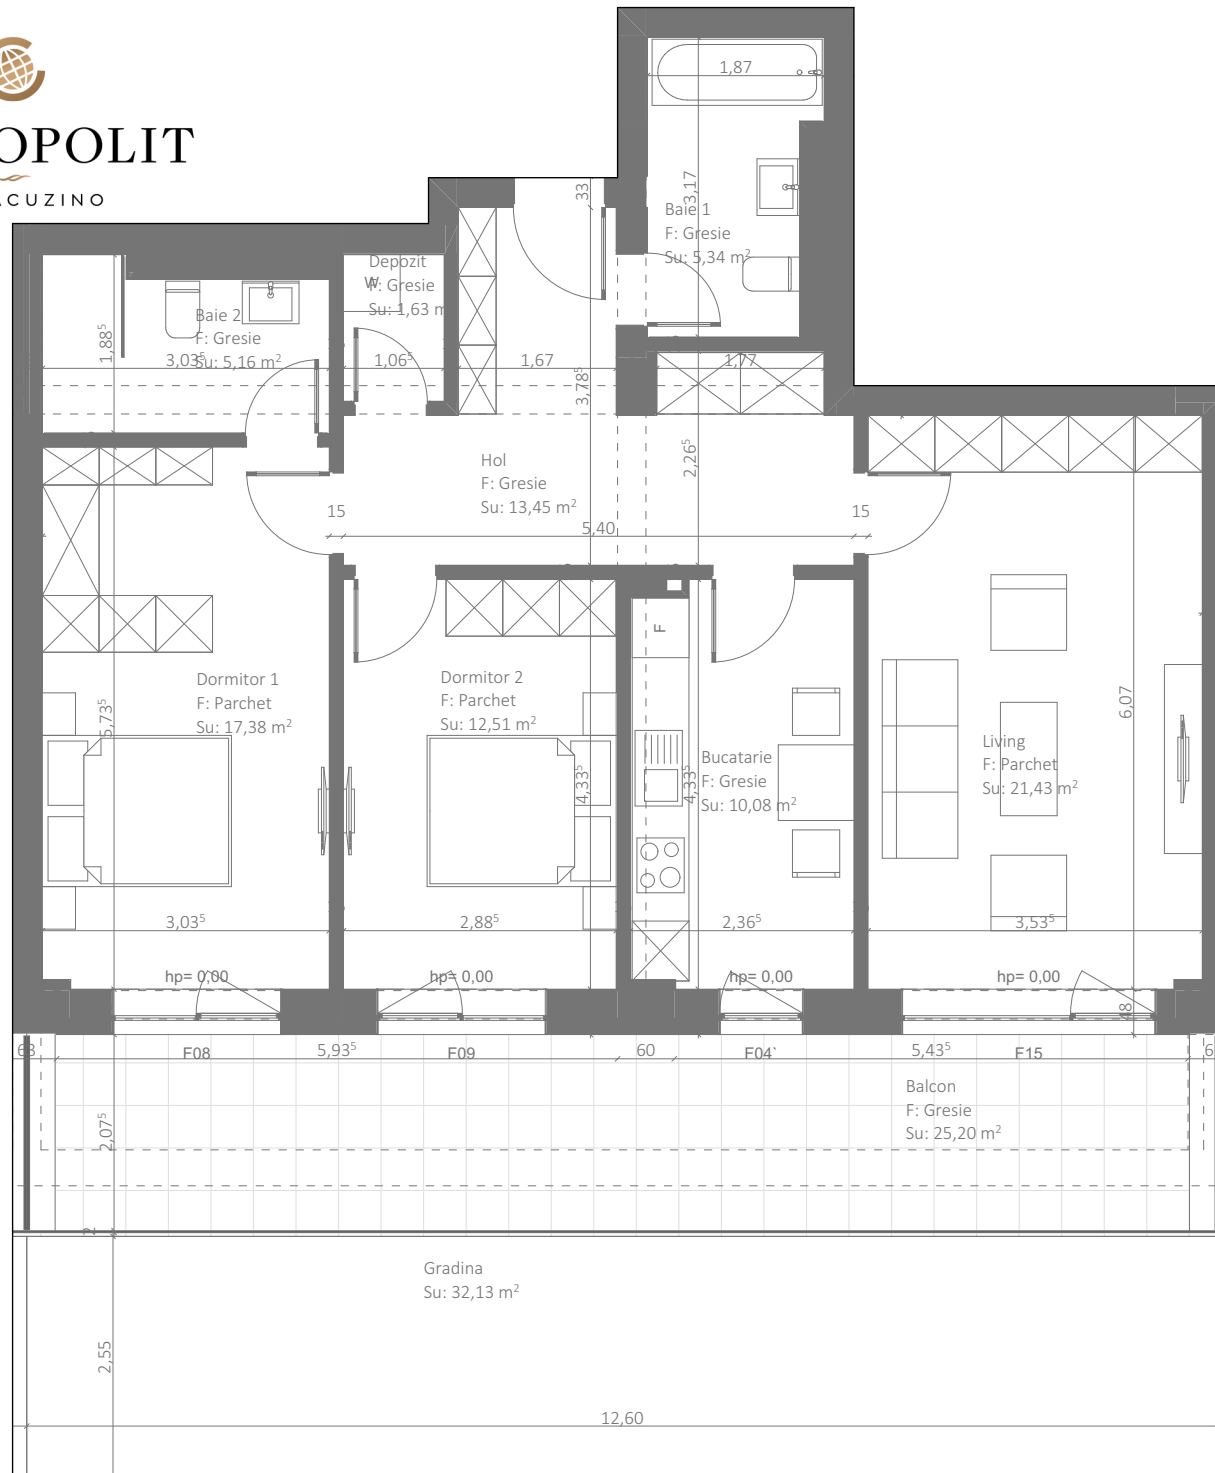

COSMOPOLIT

CANTACUZINO

Bloc B Apartament tip A4 - 3 camere Parter

	Baie 1	5,34
	Baie 2	5,16
	Bucatarie	10,08
	Depozit	1,63
	Dormitor 1	17,38
	Dormitor 2	12,51
	Hol	13,45
	Living	21,43
	Balcon	25,20
	Gradina	32,13
	Suprafata utila totala	144,31 m ²
	Suprafata construita desfasurata	164,32 m ²