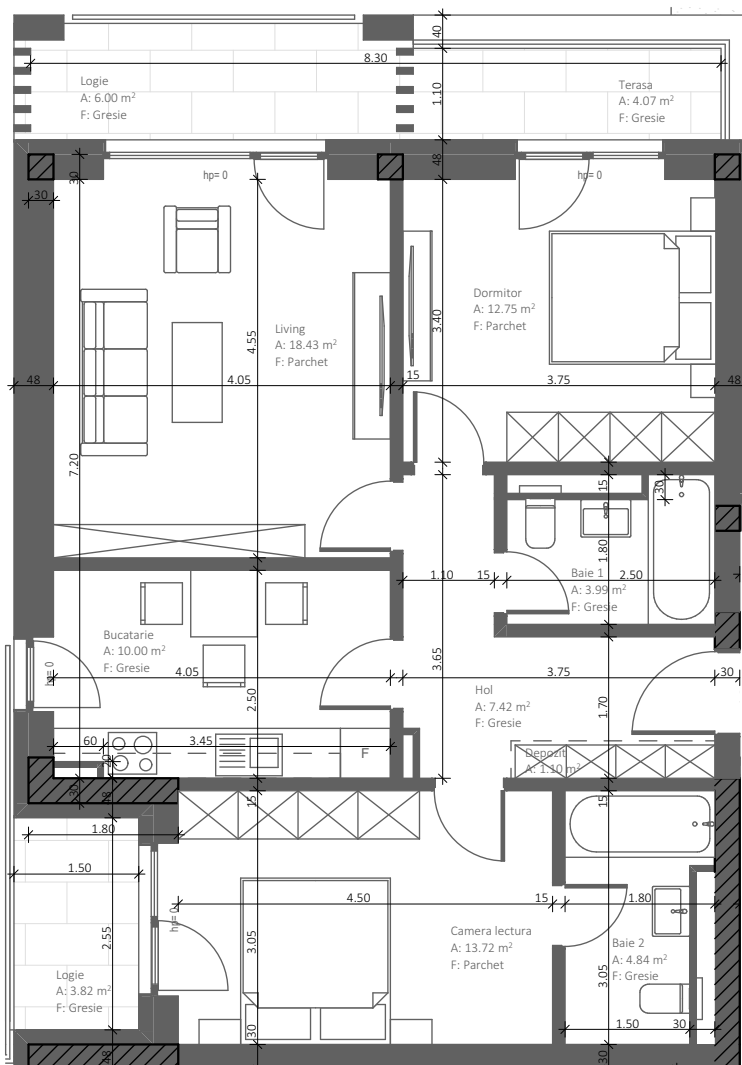

COSMOPOLIT
ZENIT

Bloc C
Apartment tip A5 - 3 camere
Etaj 7

	Baie 1	3.99
	Baie 2	4.84
	Bucatarie	10.00
	Camera lectura	13.72
	Depozit	1.10
	Dormitor	12.75
	Hol	7.42
	Living	18.43
	Logie	9.82
	Terasa	4.07
	Suprafata utila totala	86.14 m ²
	Suprafata construita 107.87 m² desfasurata	