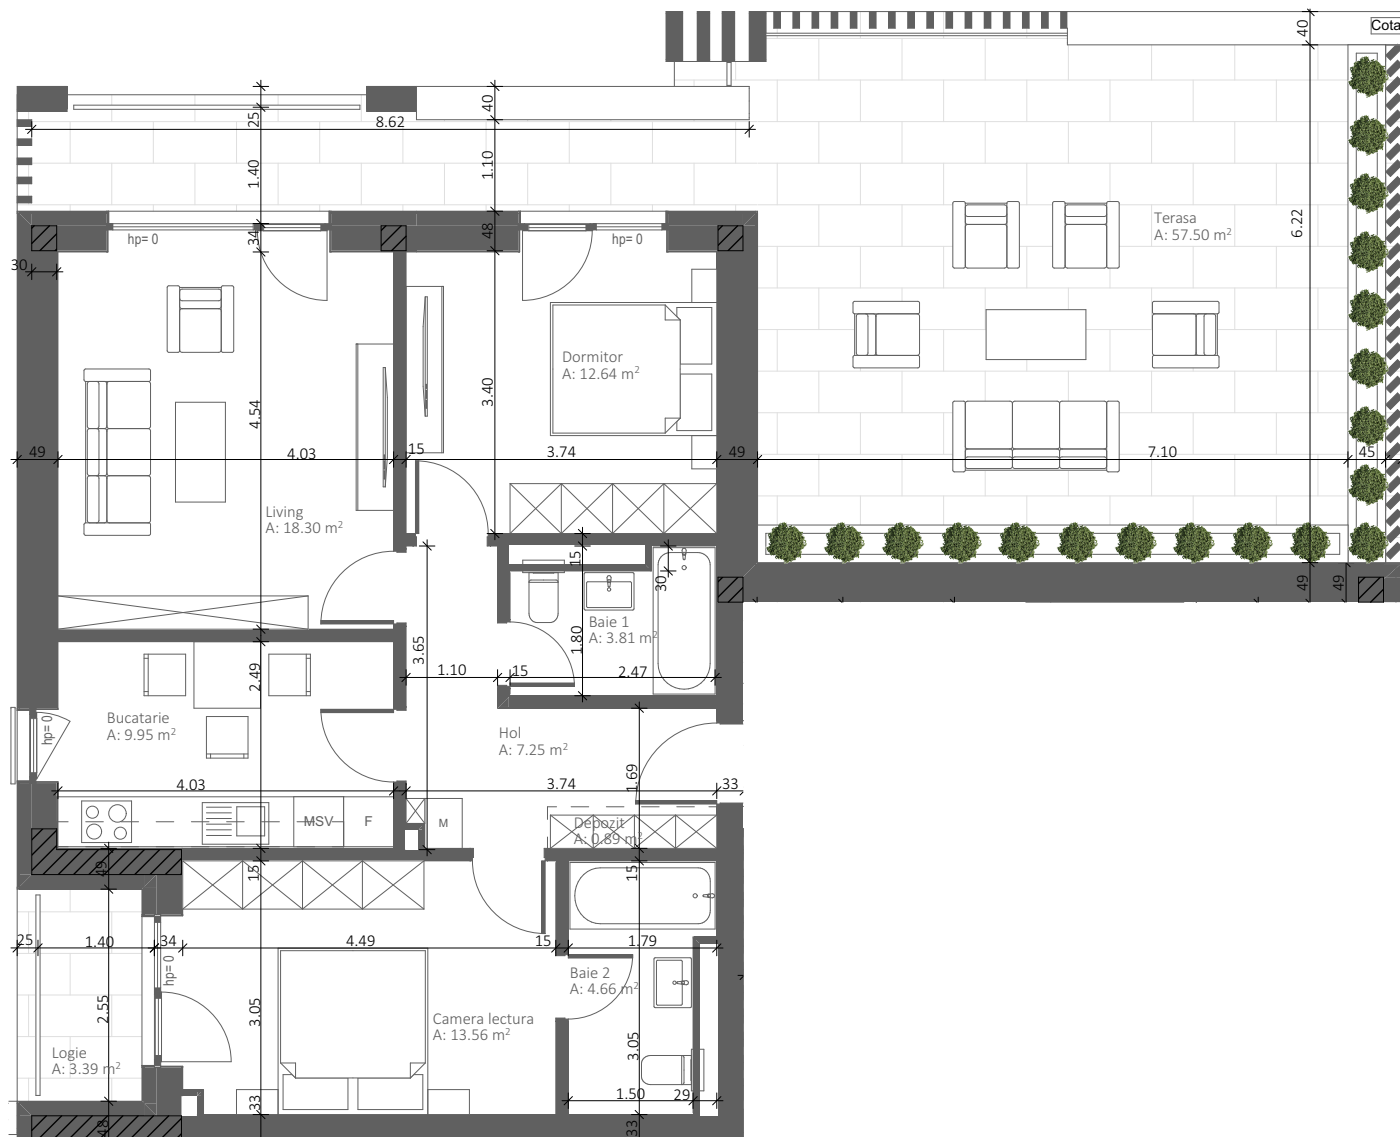

COSMOPOLIT
ZENIT

Bloc C
Apartment tip A5 - 3 camere
Etaj 7

	Baie 1	3.81
	Baie 2	4.66
	Bucatarie	9.95
	Camera lectura	13.56
	Depozit	0.89
	Dormitor	12.64
	Hol	7.25
	Living	18.30
	Terasa	57.50
	Suprafata utila totala	128.56 m²
	Suprafata construita desfasurata	159.25 m²