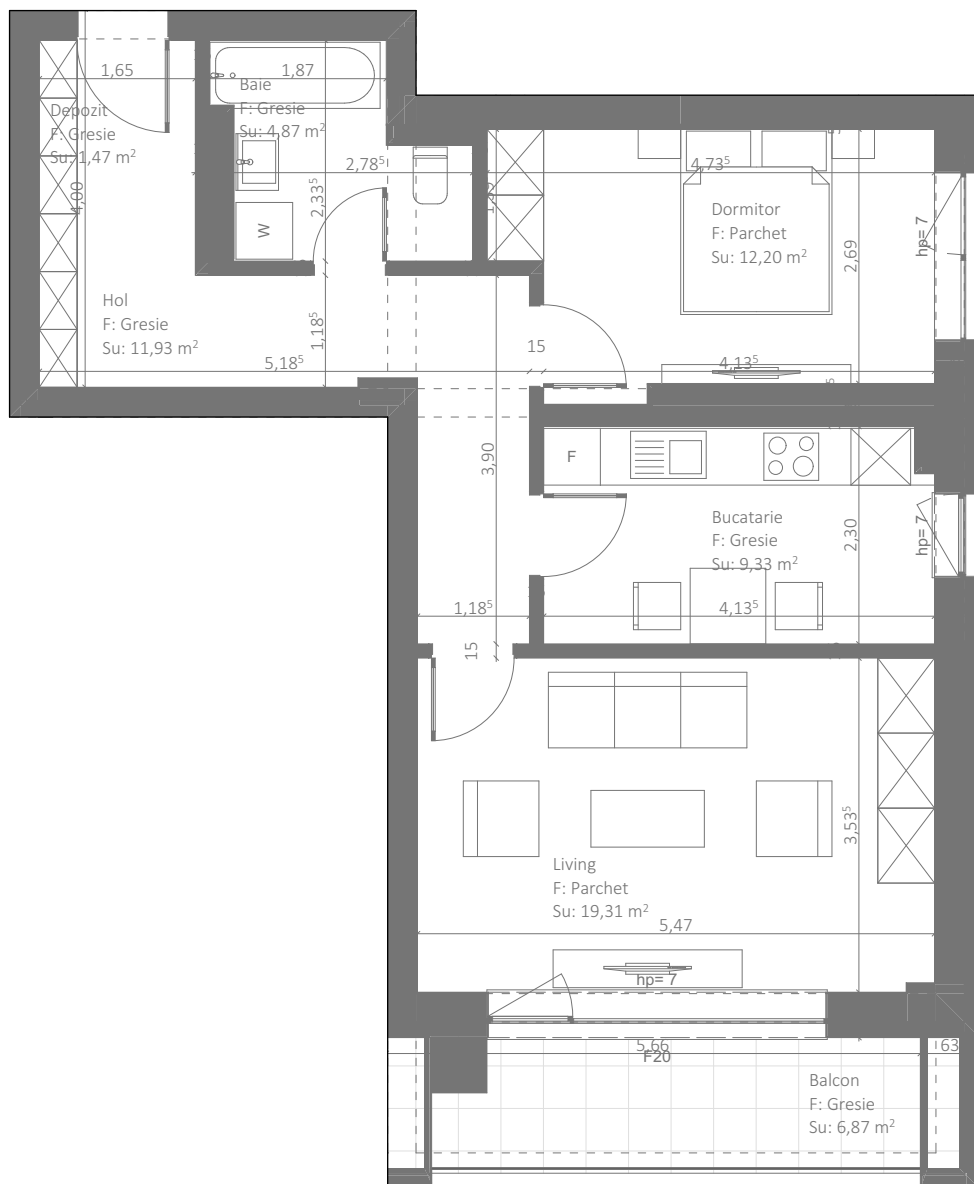

COSMOPOLIT

CANTACUZINO

Bloc B Apartament tip B10 - 2 camere Etaj 1-4

	Baie	4,87
	Bucatarie	9,33
	Depozit	1,47
	Dormitor	12,20
	Hol	11,93
	Living	19,31
	Balcon	6,87
	Suprafata utila totala	65,98 m ²
	Suprafata construita desfasurata	85,54 m ²