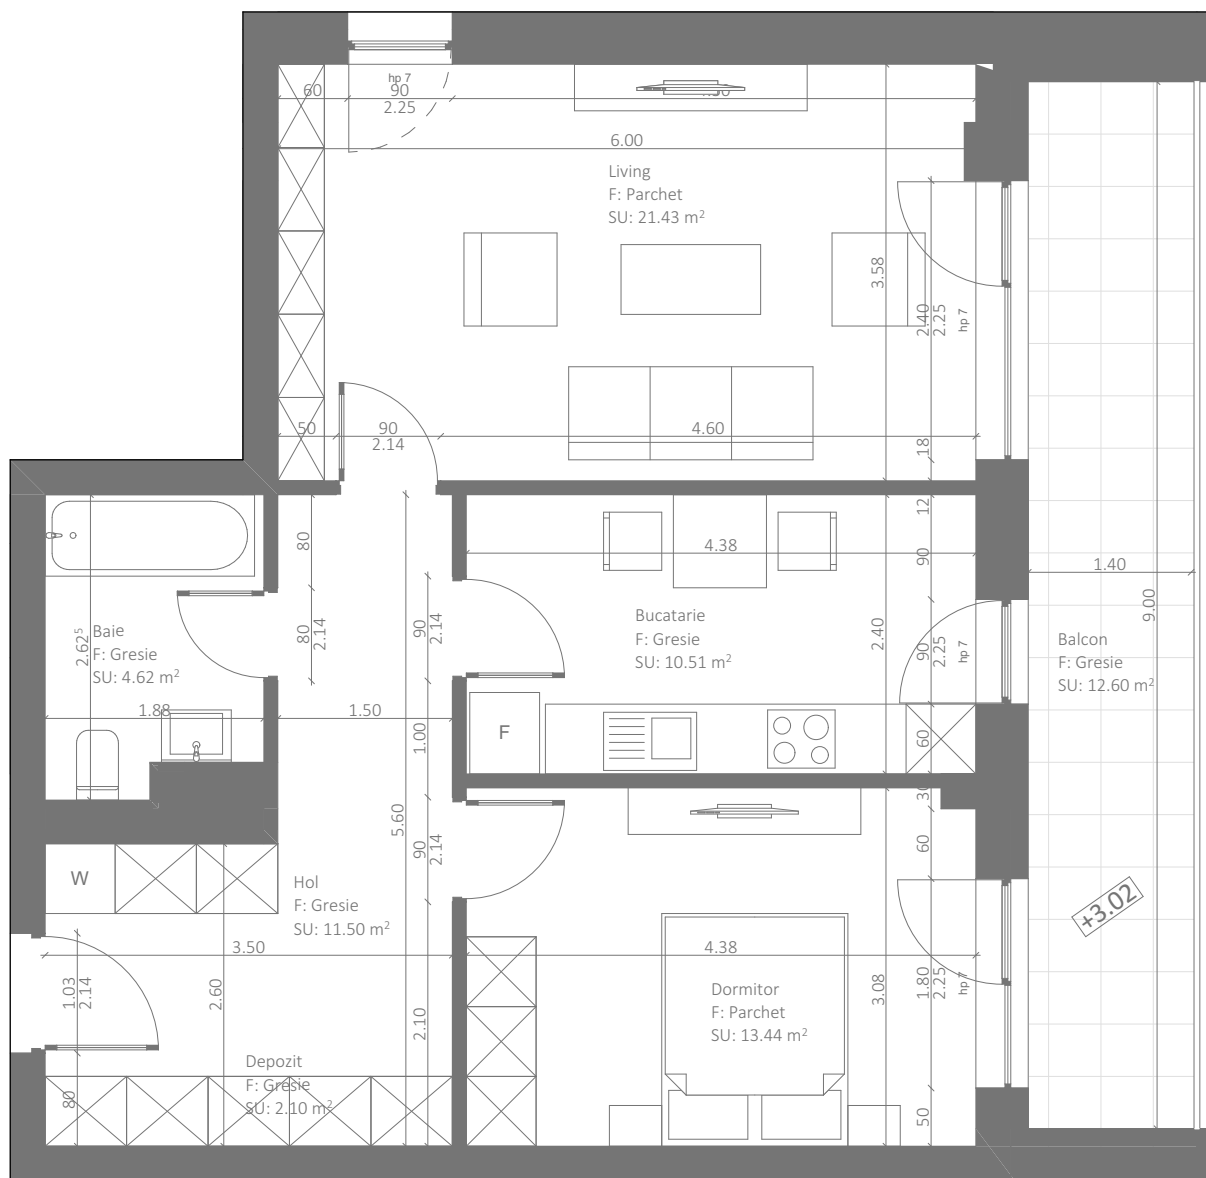

COSMOPOLIT

CANTACUZINO

Bloc A Apartament tip B2 - 2 camere Etaj 1-4

	Baie	4.62
	Bucatarie	10.51
	Depozit	2.10
	Dormitor	13.44
	Hol	11.50
	Living	21.43
	Balcon	12.60
	Suprafata utila totala	76.19 m ²
	Suprafata construita defasurata	92.56 m²