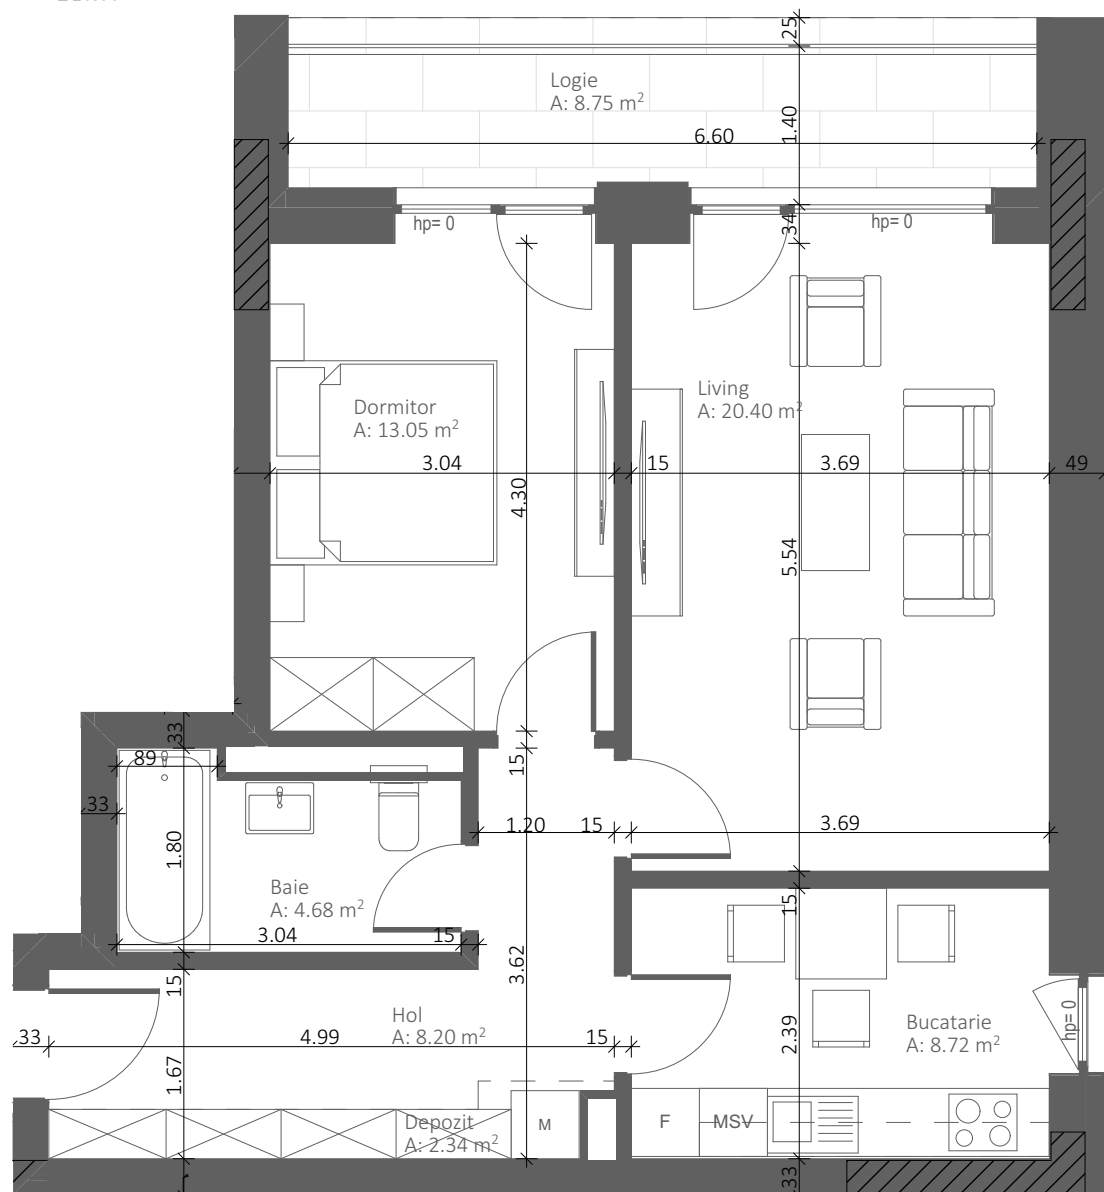

COSMOPOLIT
ZENIT

Bloc C
Apartment tip B3 - 2 camere
Etaj 2-6

	Baie	4.68
	Bucatarie	8.72
	Depozit	2.34
	Dormitor	13.05
	Hol	8.20
	Living	20.40
	Logie	8.75
	Suprafata utila totala	66.14 m ²
	Suprafata construita desfasurata	83.12 m ²