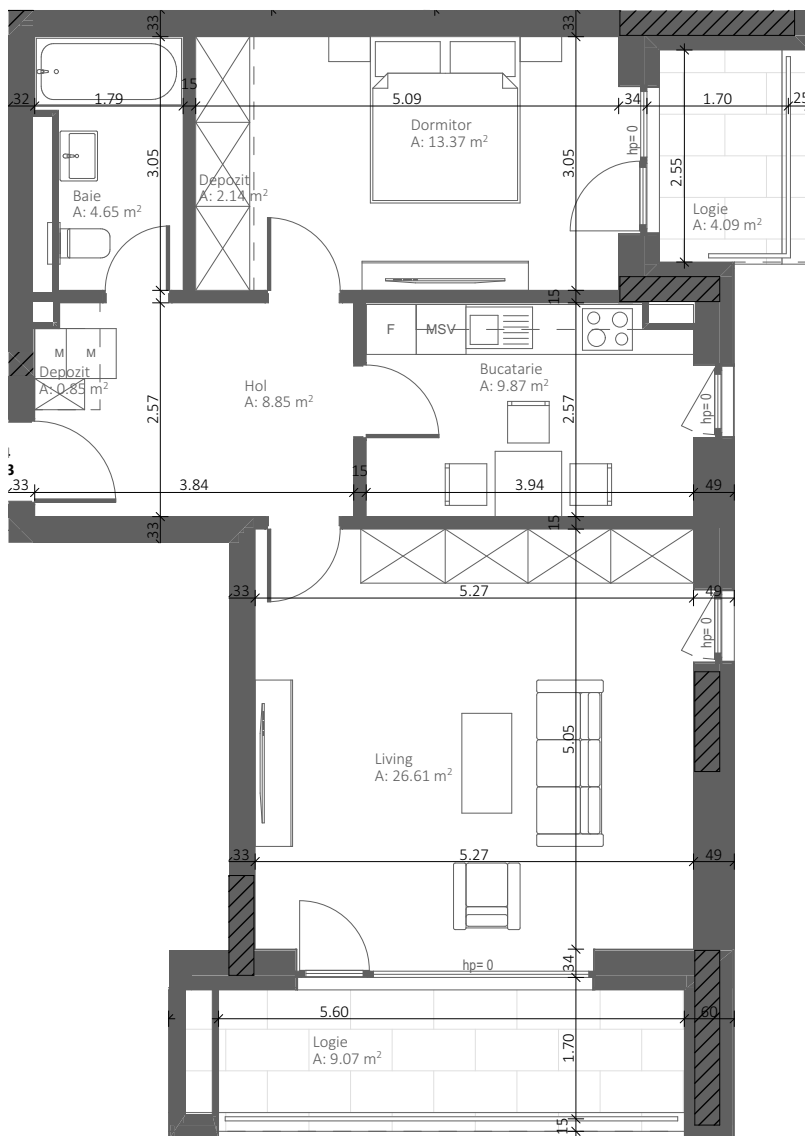

COSMOPOLIT  
ZENIT

**Bloc C**  
**Apartment tip B4 - 2 camere**  
**Etaj 1-6**

	Baie	4.65
	Bucatarie	9.87
	Depozit	2.99
	Dormitor	13.37
	Hol	8.85
	Living	26.61
	Logie	13.16
	Suprafata utila totala	79.50 m
	Suprafata construita desfasurata	98.36 m <sup>2</sup>