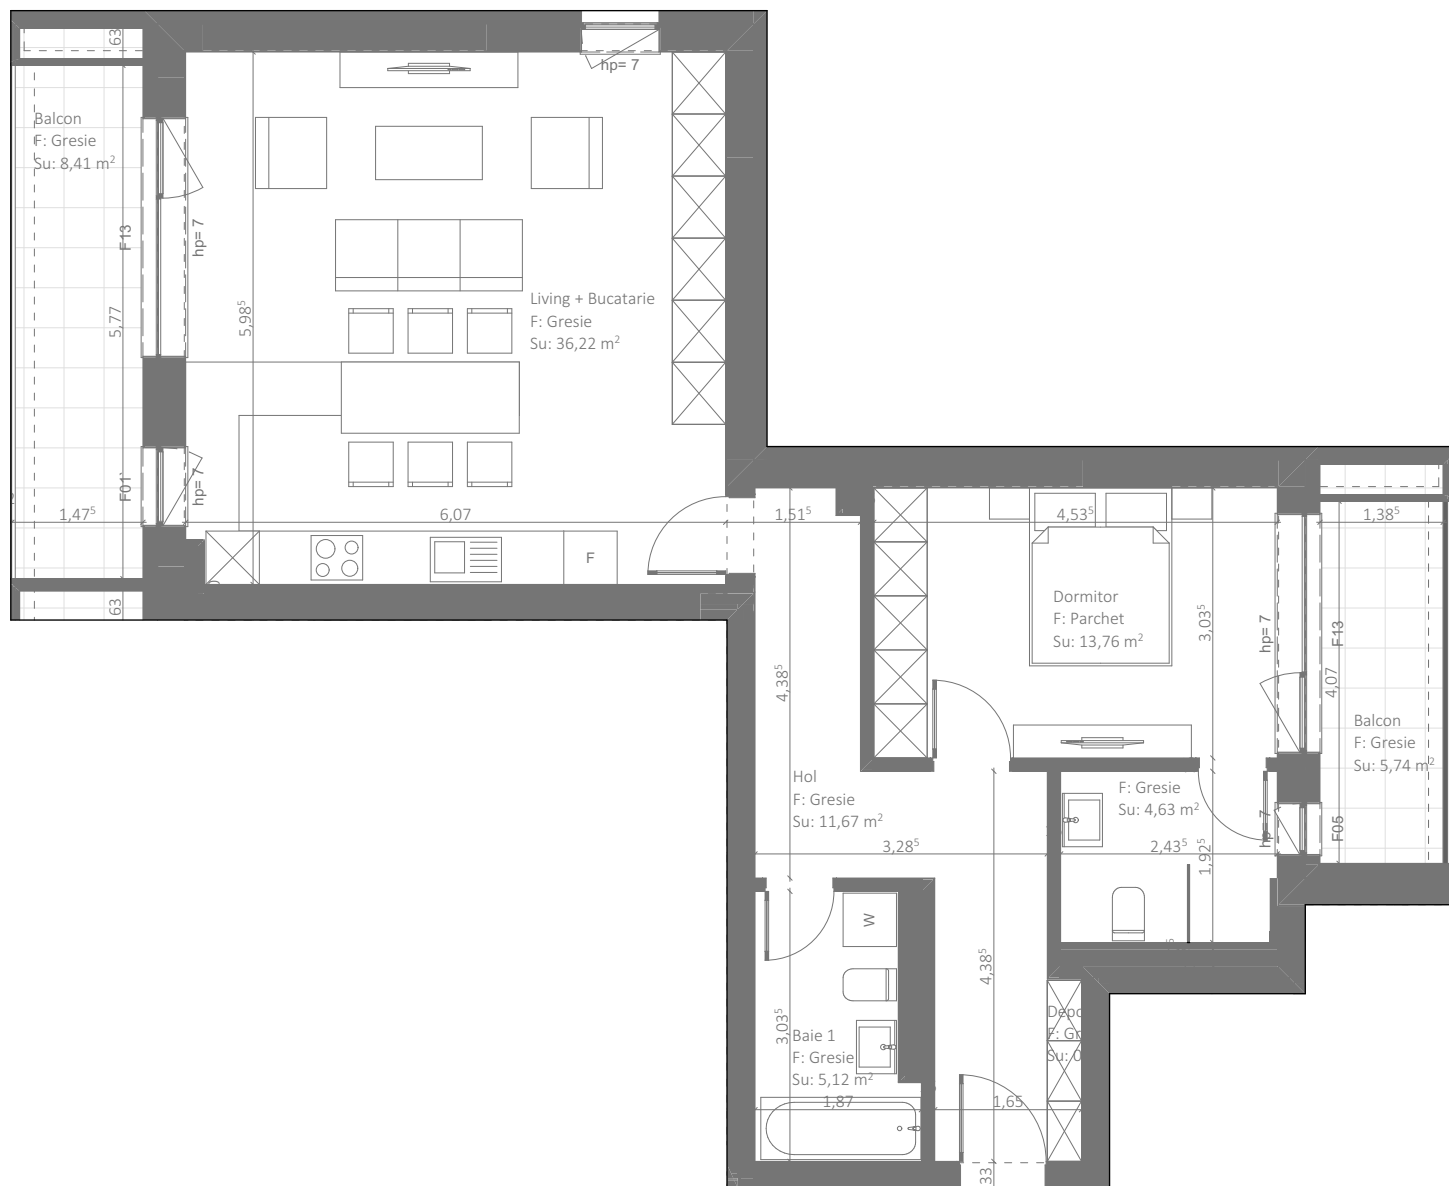

COSMOPOLIT

CANTACUZINO

Bloc B Apartament tip B7 - 2 camere Etaj 1-4

	Baie 1	5,12
	Baie 2	4,63
	Depozit	0,78
	Dormitor	13,76
	Hol	11,67
	Living + Bucatarie	36,22
	Balcon	14,15
	Suprafata utila totala	86,33 m ²
	Suprafata construita desfasurata	112,58 m ²