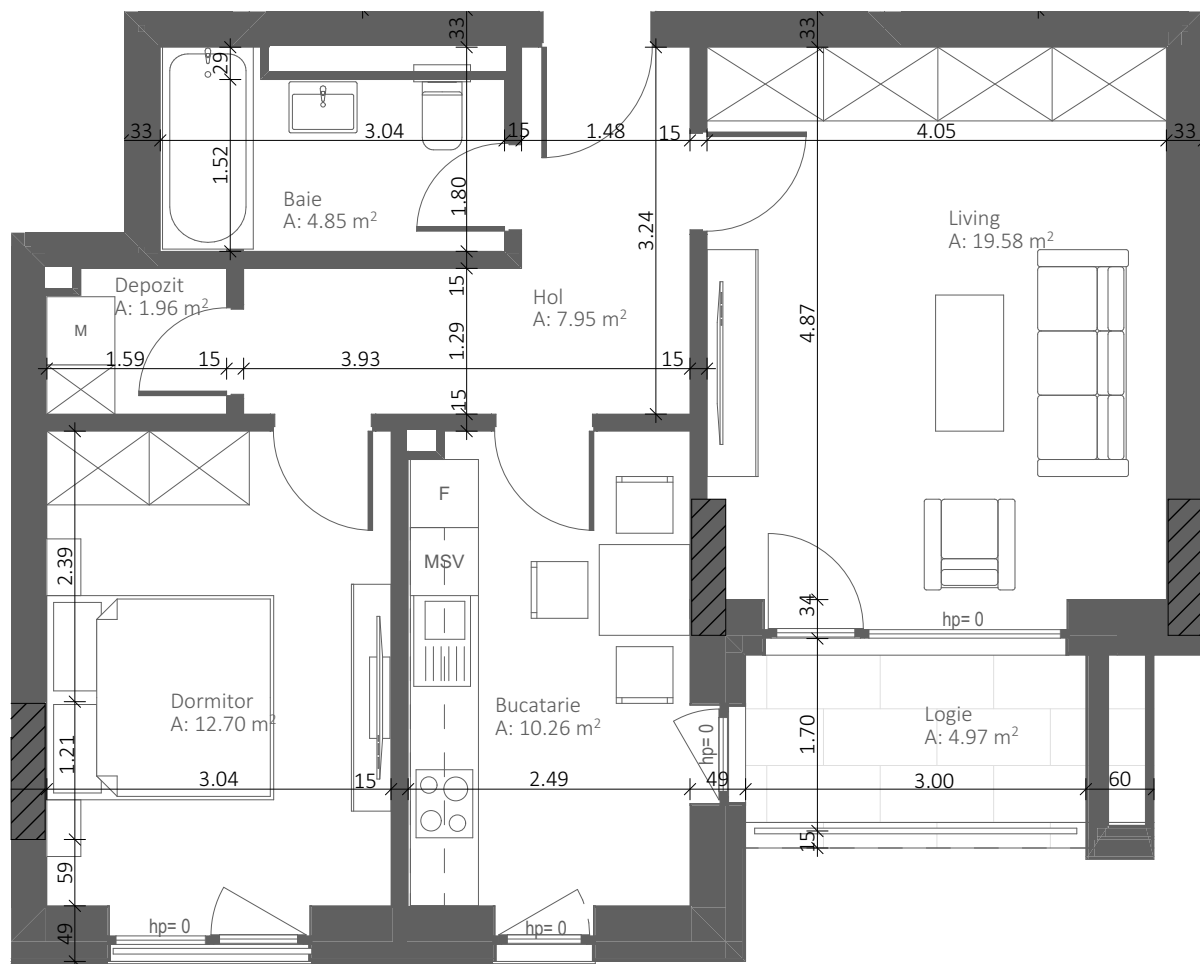

COSMOPOLIT  
ZENIT

**Bloc C**  
**Apartment tip B7 - 2 camere**  
**Etaj 2-6**

	Baie	4.85
	Bucatarie	10.26
	Depozit	1.96
	Dormitor	12.70
	Hol	7.95
	Living	19.58
	Logie	4.97
	Suprafata utila totala	62.27 m <sup>2</sup>
	Suprafata construita desfasurata	77.01 m <sup>2</sup>