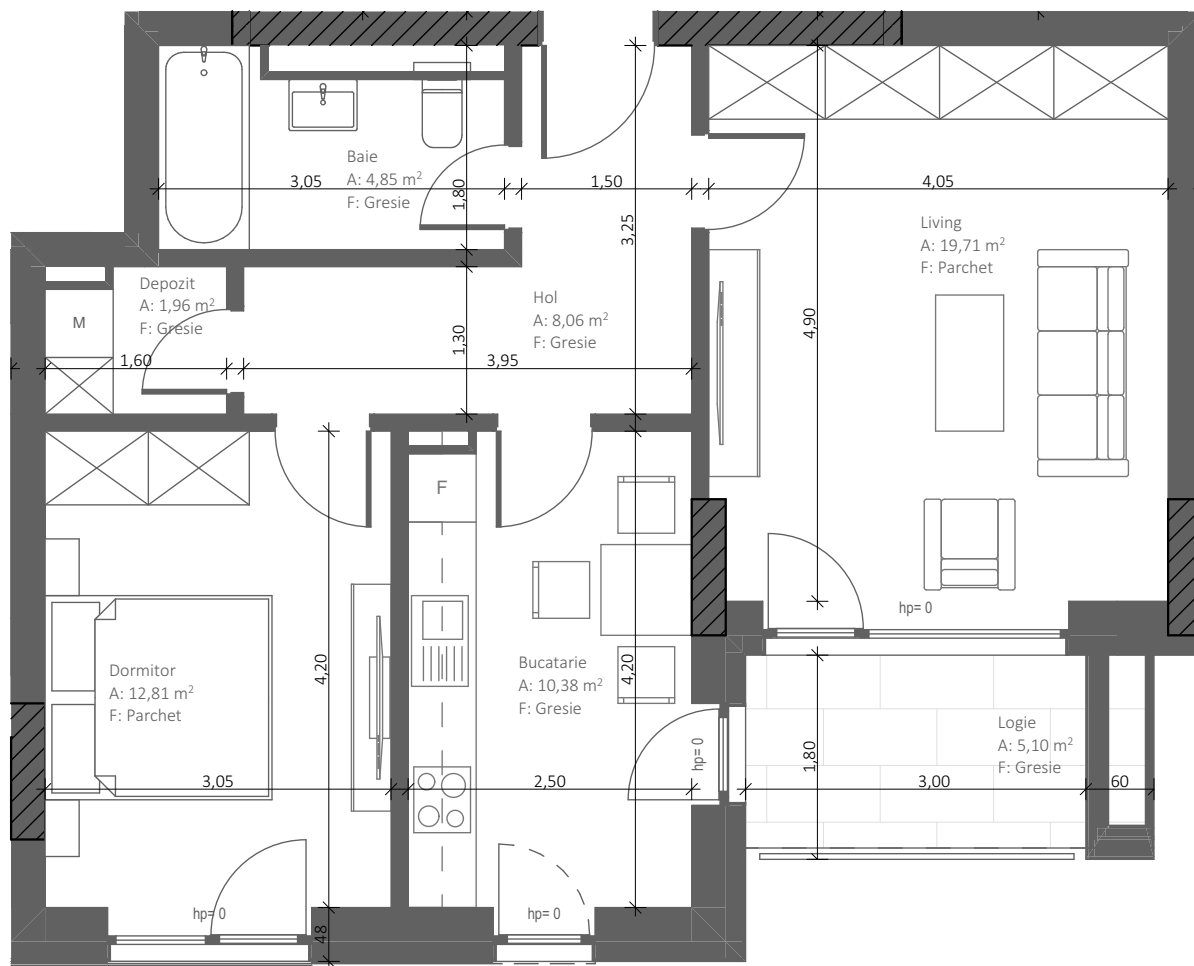

COSMOPOLIT
ZENIT

Bloc C
Apartment tip B7 - 2 camere
Etaj 2-6

	Baie	4,85
	Bucatarie	10,38
	Depozit	1,96
	Dormitor	12,81
	Hol	8,06
	Living	19,71
	Logie	5,10
	Suprafata utila totala	62,87 m ²
	Suprafata construita desfasurata	77,01 m ²