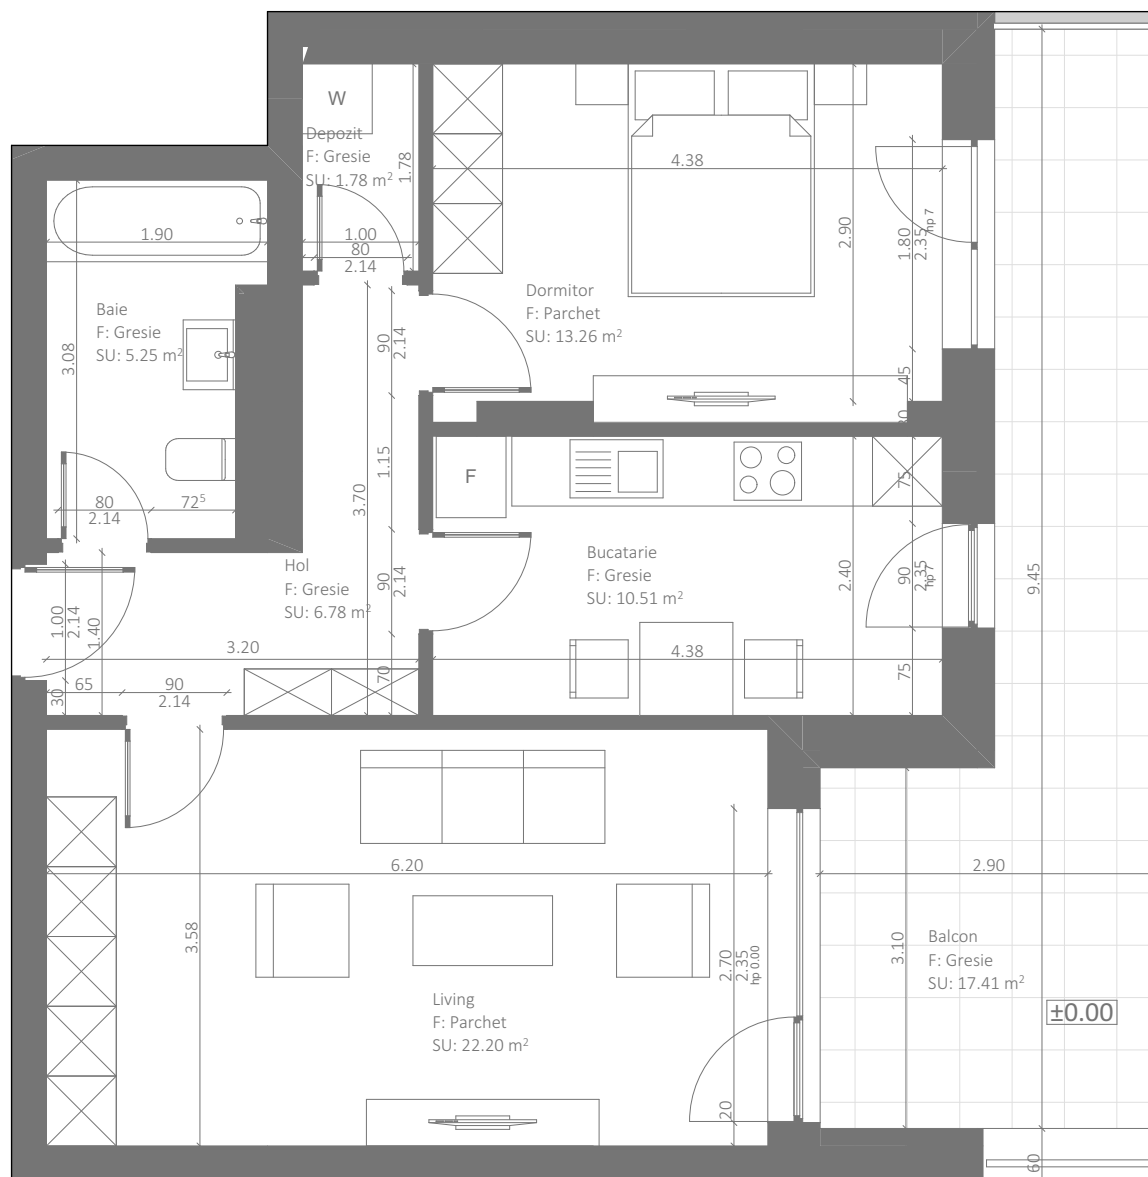

COSMOPOLIT

CANTACUZINO

Bloc B Apartament tip B8 - 2 camere Parter

	Baie	5.25
	Bucatarie	10.51
	Depozit	1.78
	Dormitor	13.26
	Hol	6.78
	Living	22.20
	Balcon	17.41
	Suprafata utila totala	77.18 m ²
	Suprafata construita desfasurata	93.09 m ²