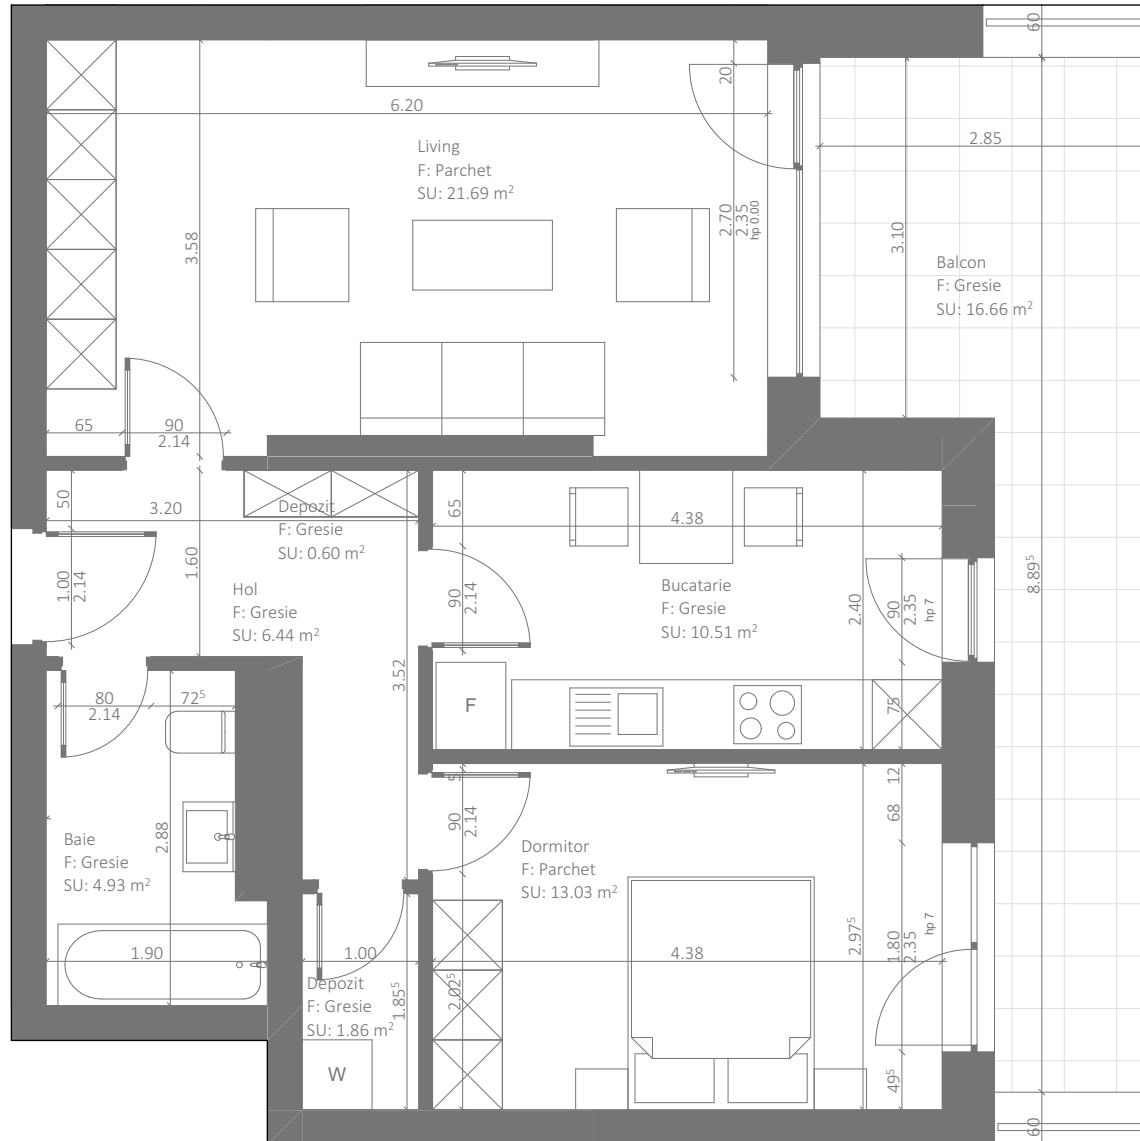

COSMOPOLIT

CANTACUZINO

Bloc B Apartament tip B9 - 2 camere Parter

	Baie	4.93
	Bucatarie	10.51
	Depozit	2.46
	Dormitor	13.03
	Hol	6.44
	Living	21.69
	Balcon	16.66
	Suprafata utila totala	75.72 m ²
	Suprafata construita desfasurata	90.61 m ²