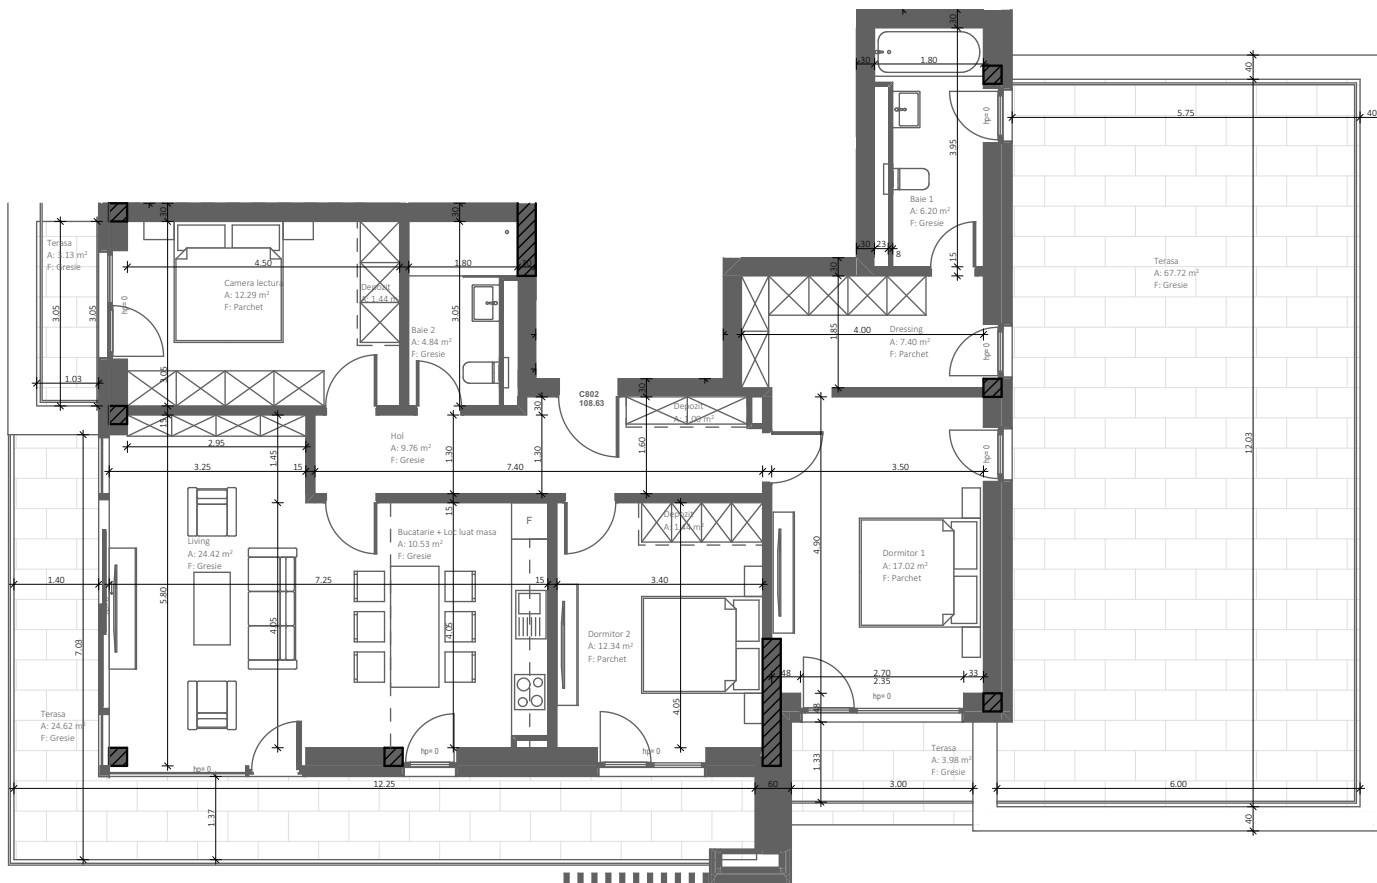

COSMOPOLIT
ZENIT

Bloc C
Apartment tip C4 - 4 camere
Etaj 8

	Baie 1	6.20
	Baie 2	4.84
	Bucatarie + Loc luat masa	10.53
	Camera lectura	12.29
	Depozit	3.88
	Dormitor 1	17.02
	Dormitor 2	12.34
	Dressing	7.40
	Hol	9.76
	Living	24.42
	Terasa	99.45
	Suprafata utila totala	208.13 m ²
	Suprafata construita 249.59 m² desfasurata	