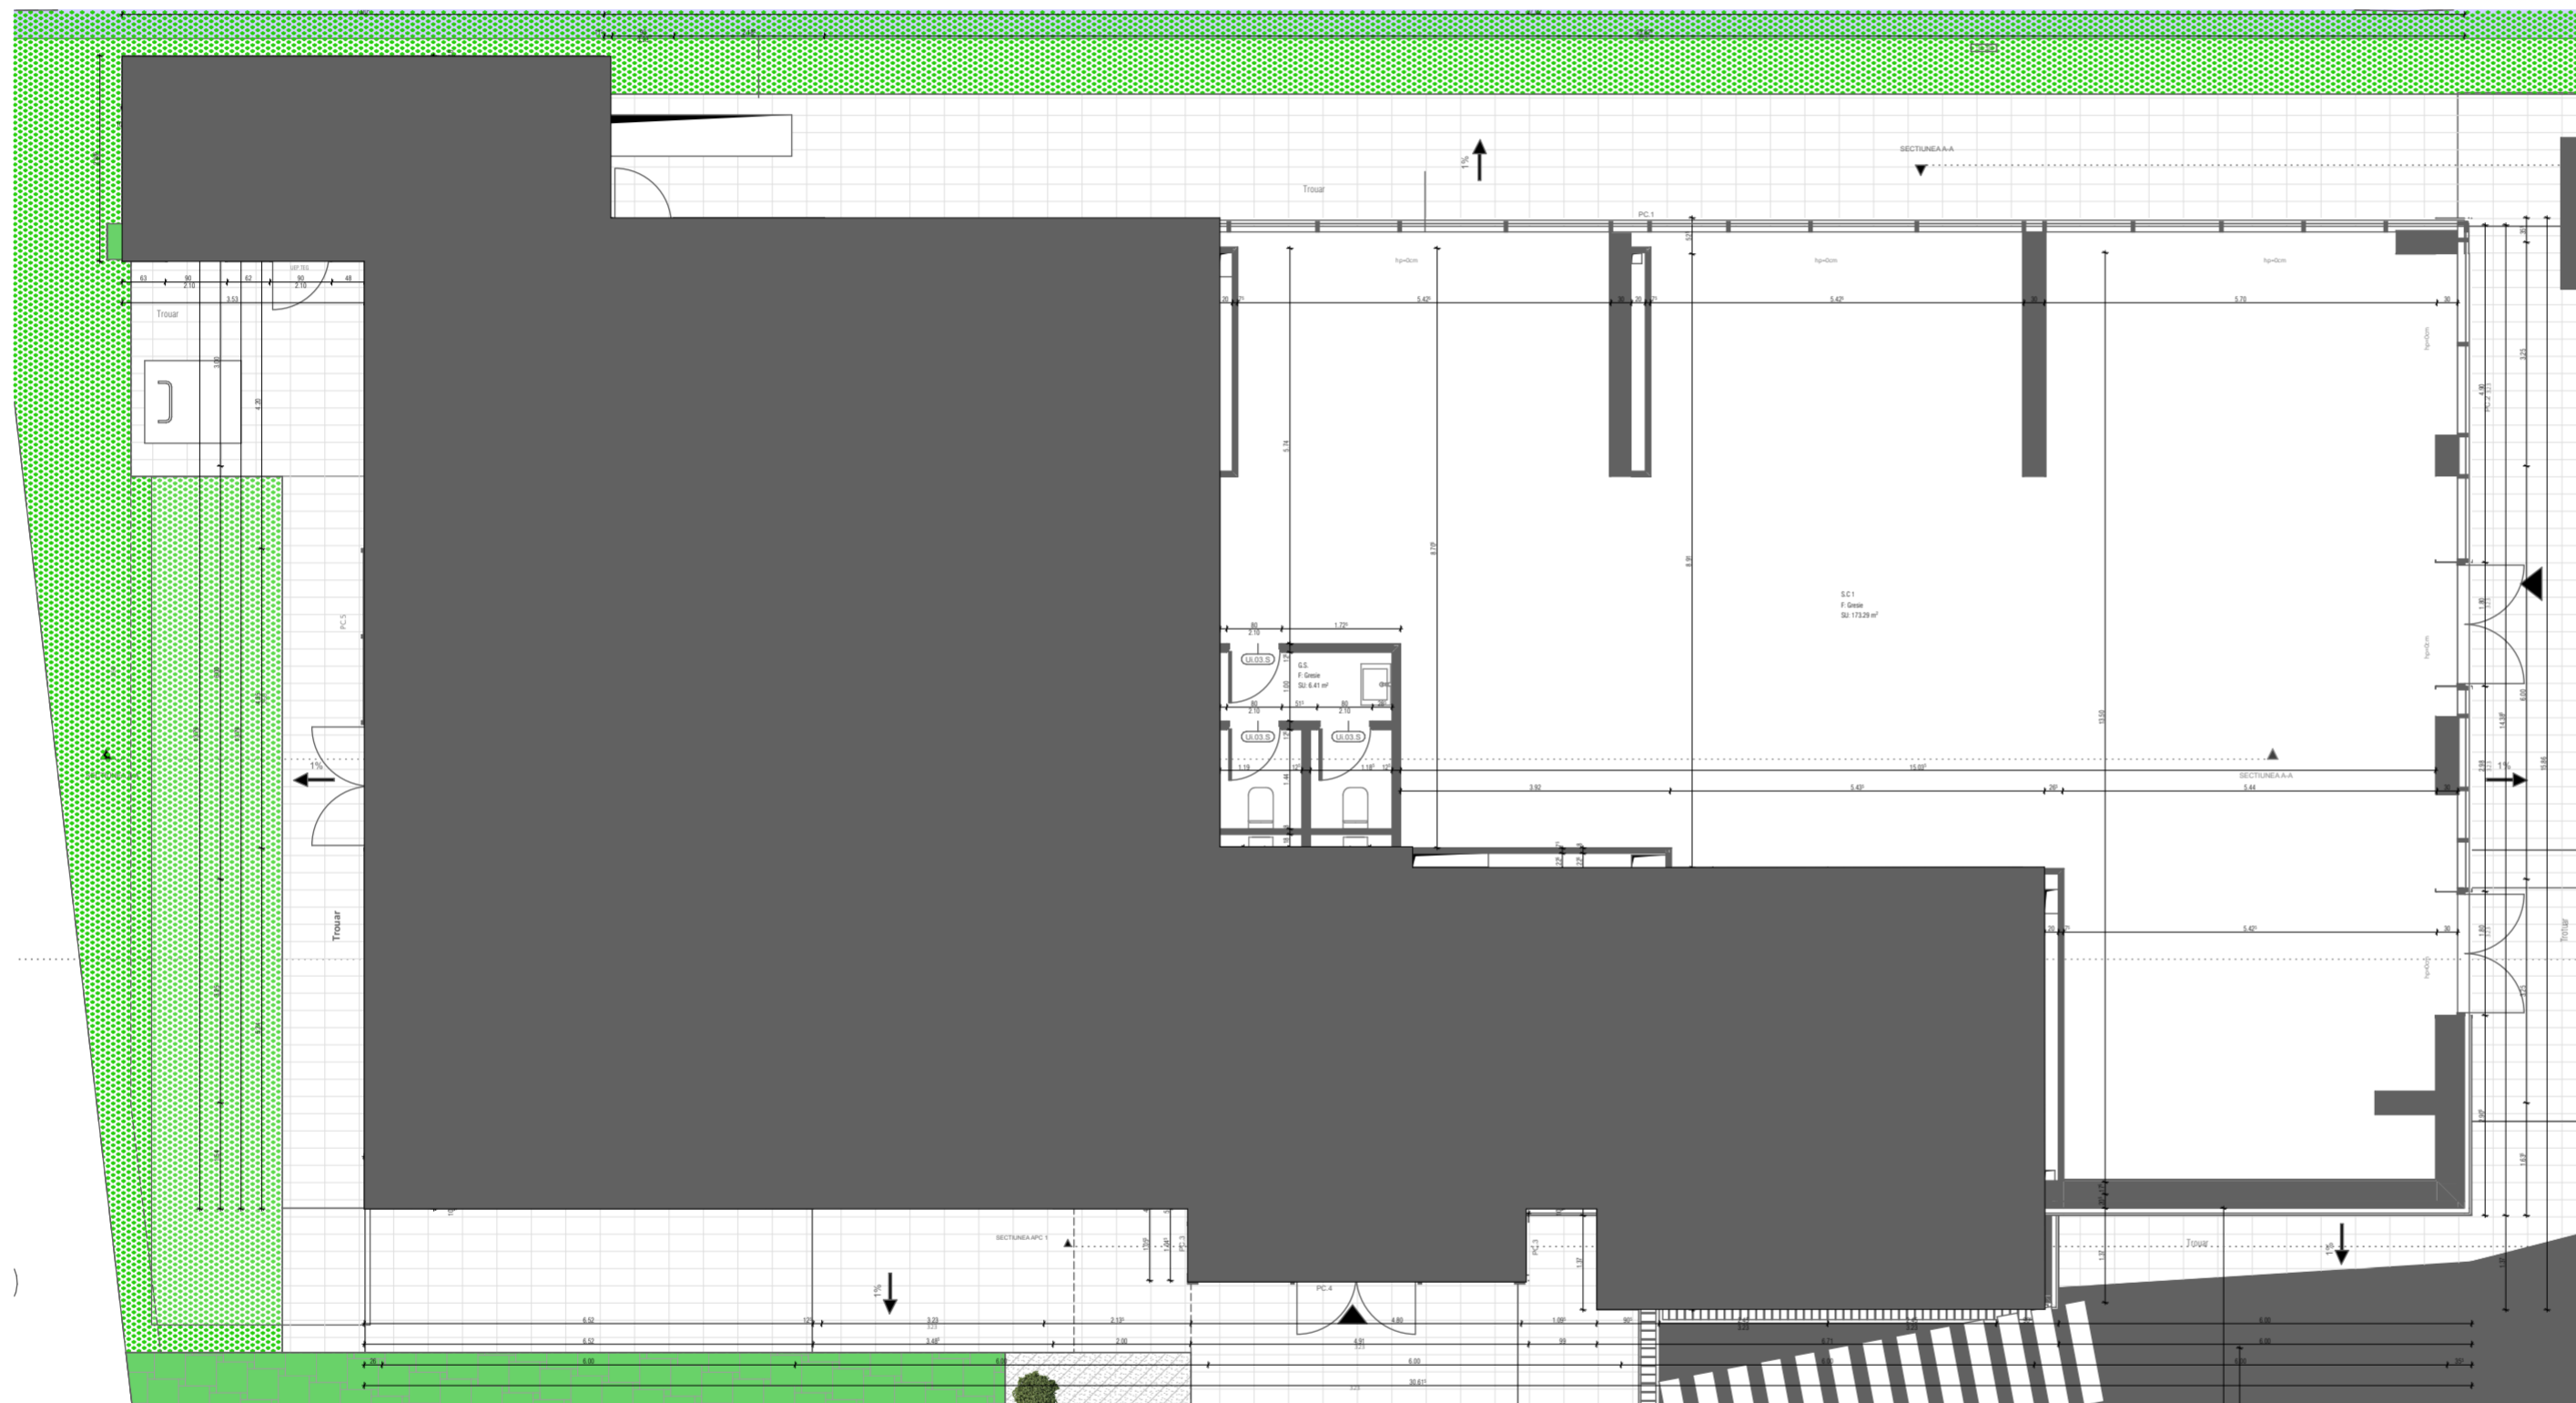

COSMOPOLIT

RISE

SPATIU COMERCIAL 1 PARTER

Suprafata spatiu comercial=173.29mp

Suprafata grup sanitar=6.41mp

Suprafata totala=179.70mp