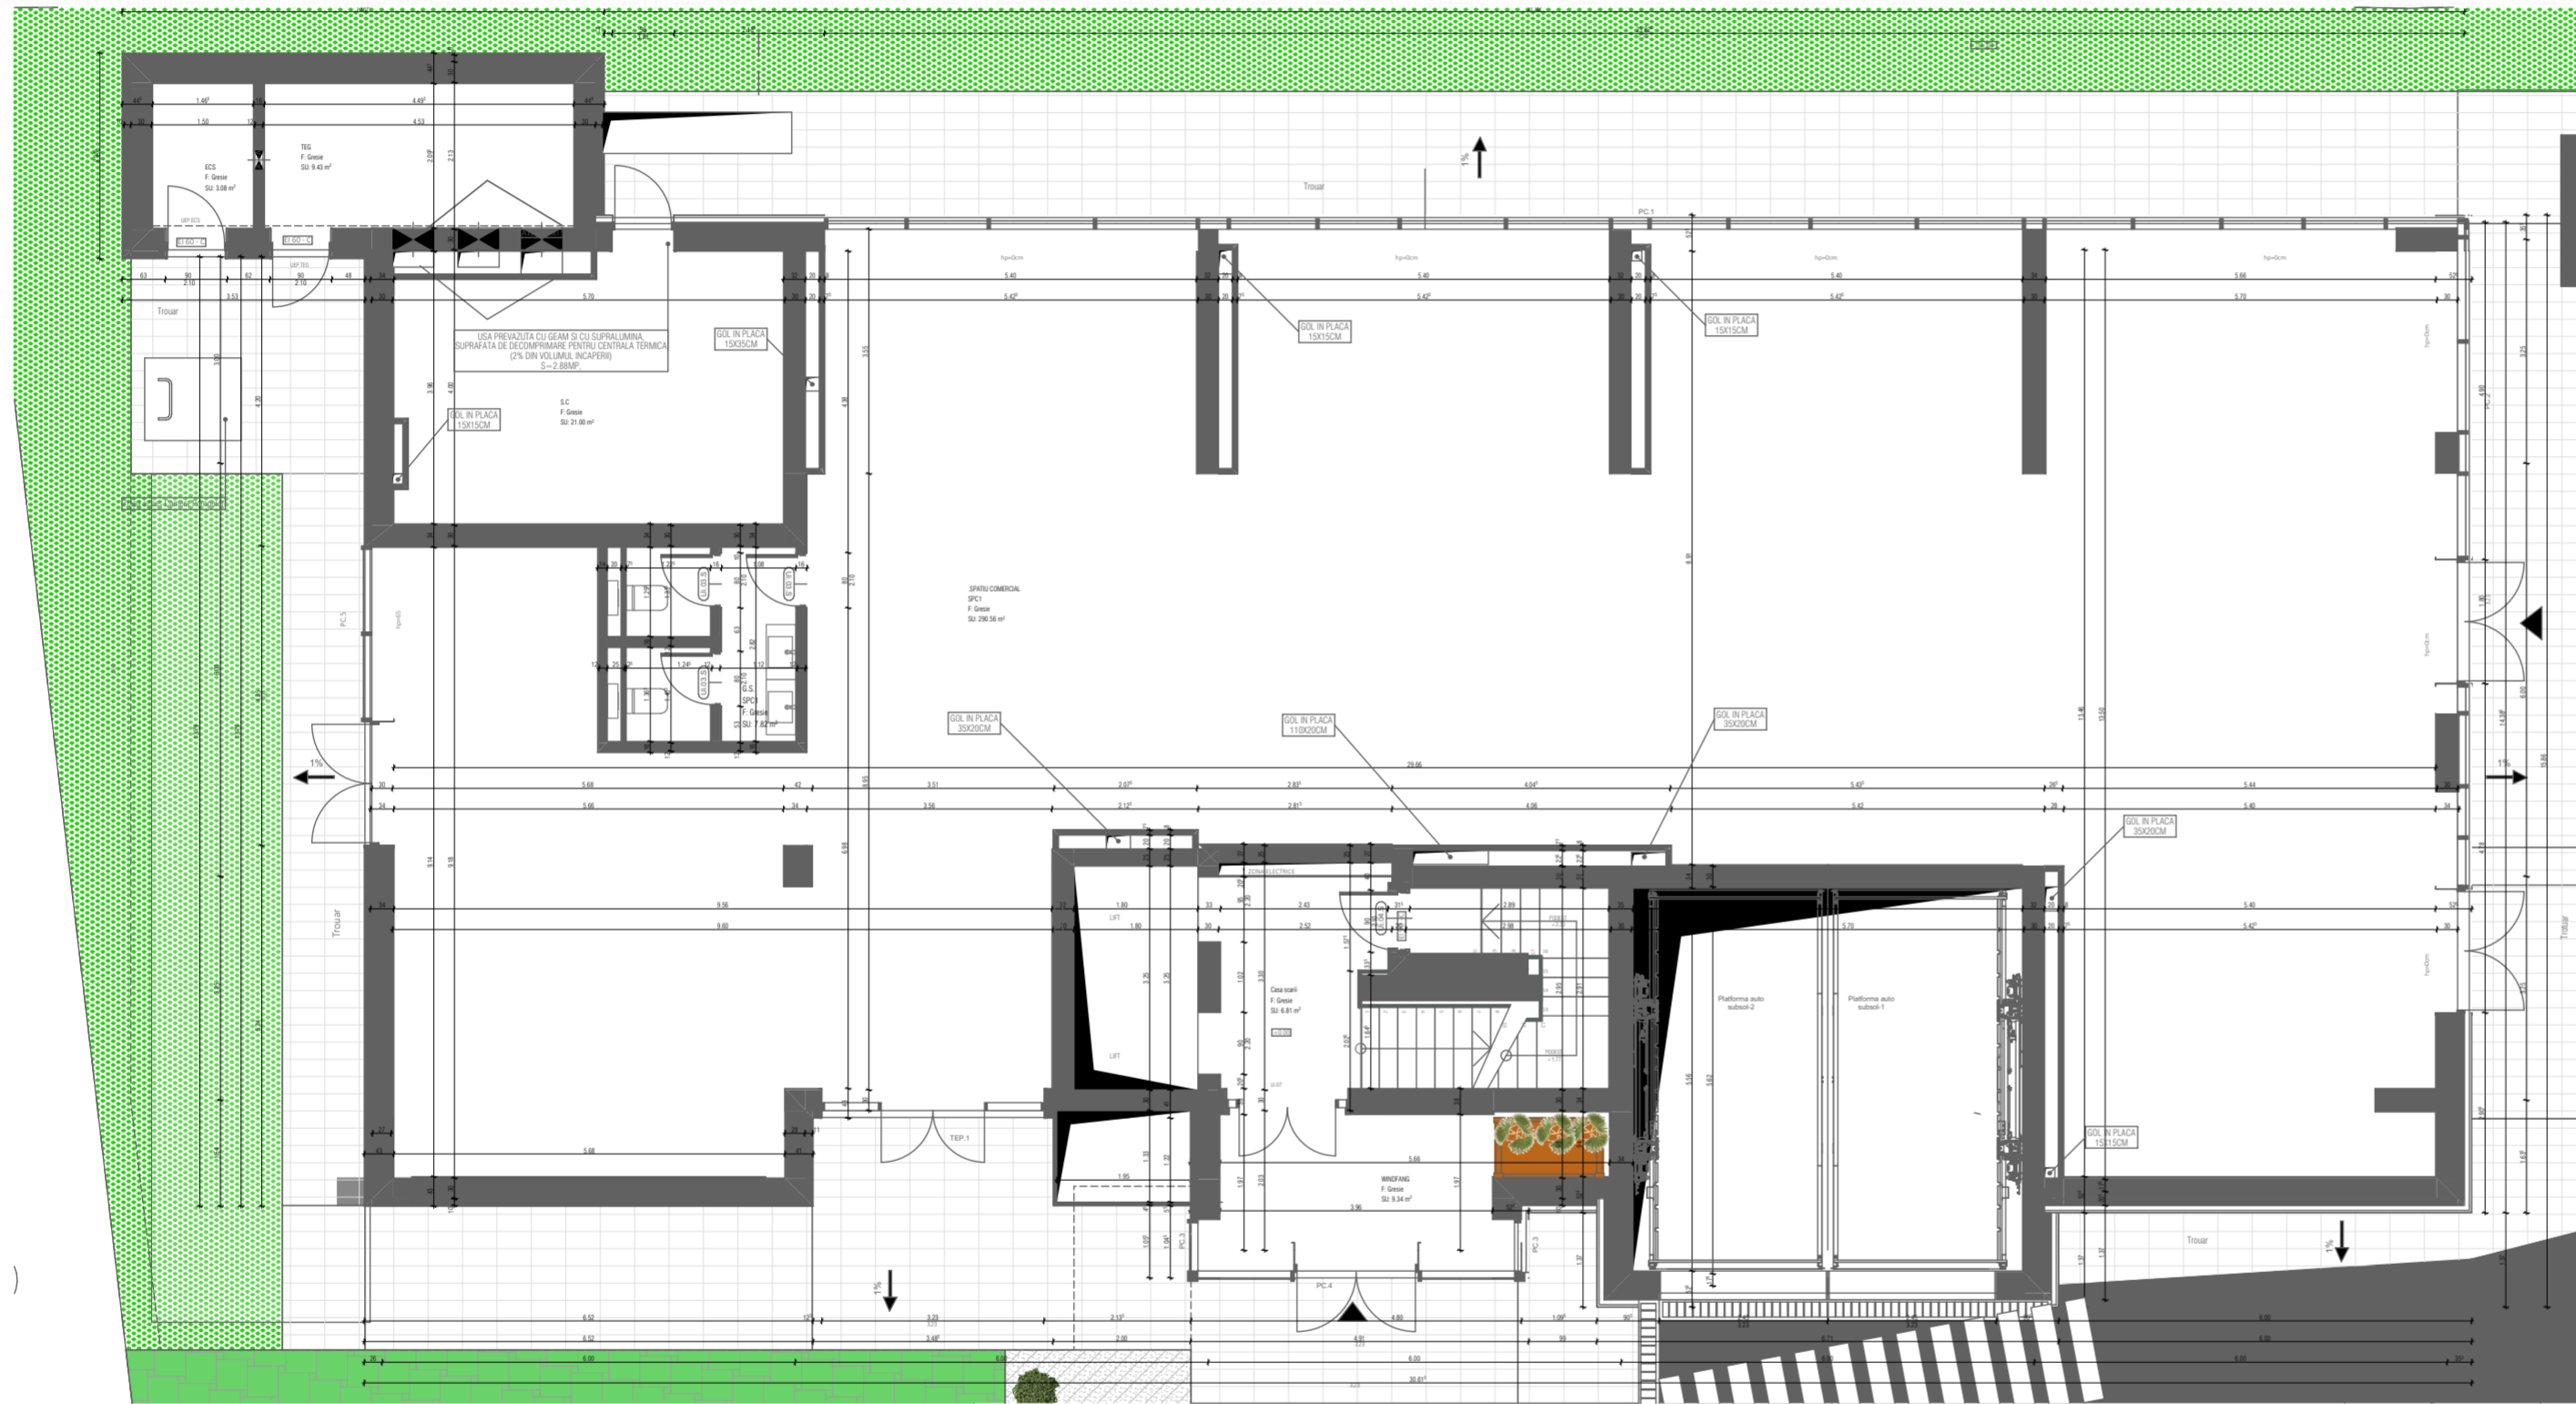

COSMOPOLIT

RISE

SPATIU COMERCIAL PARTER

	.SPATIU COMERCIAL	290.56
	G.S.	7.82
	Suprafata utila totala	298.38 m ²
	Suprafata construita desfasurata	340.97 m ²