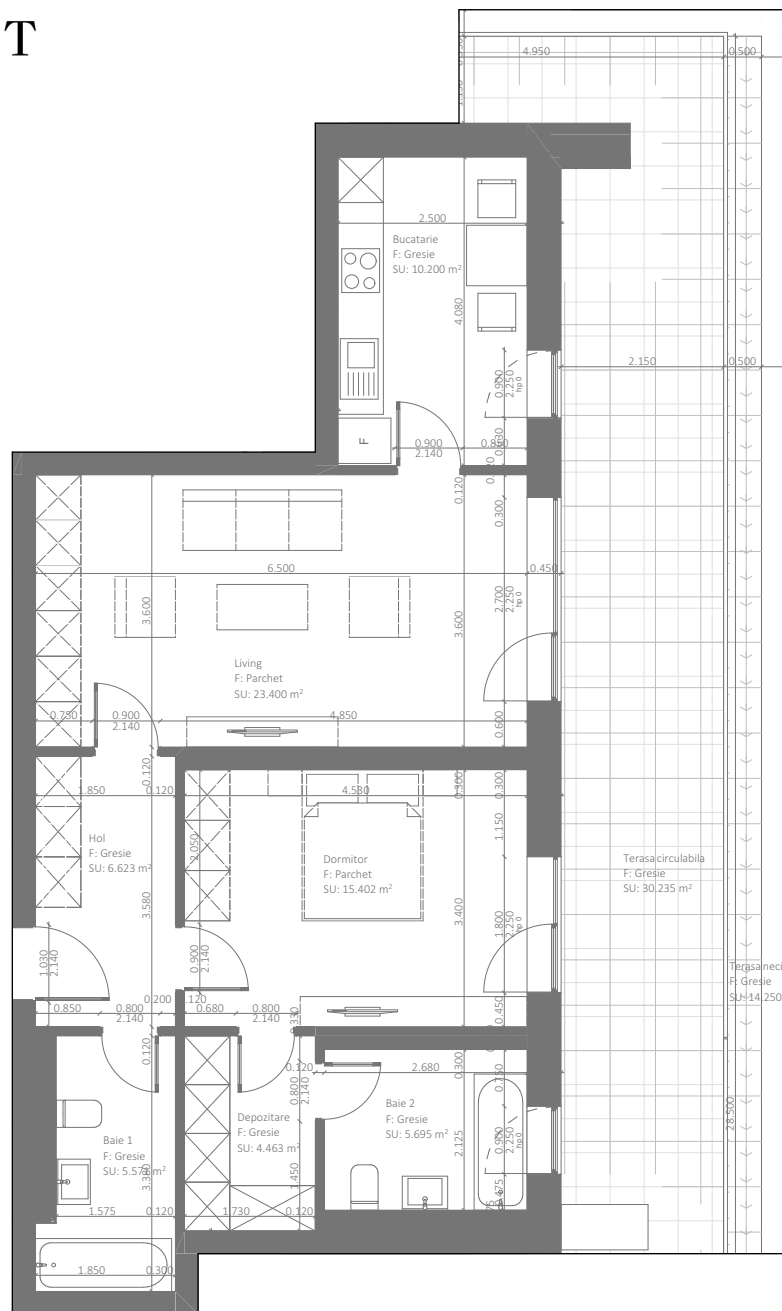

COSMOPOLIT
CANTACUZINO

Bloc B
Apartment tip P2 - 2 camere
M1

	Baie 1	5.57
	Baie 2	5.70
	Bucatarie	10.20
	Depozitare	4.46
	Dormitor	15.40
	Hol	6.62
	Living	23.40
	Terasa circulabila	30.23
	Suprafata utila totala	101.59 m ²
	Suprafata construita	131.37 m²
	desfasurata	