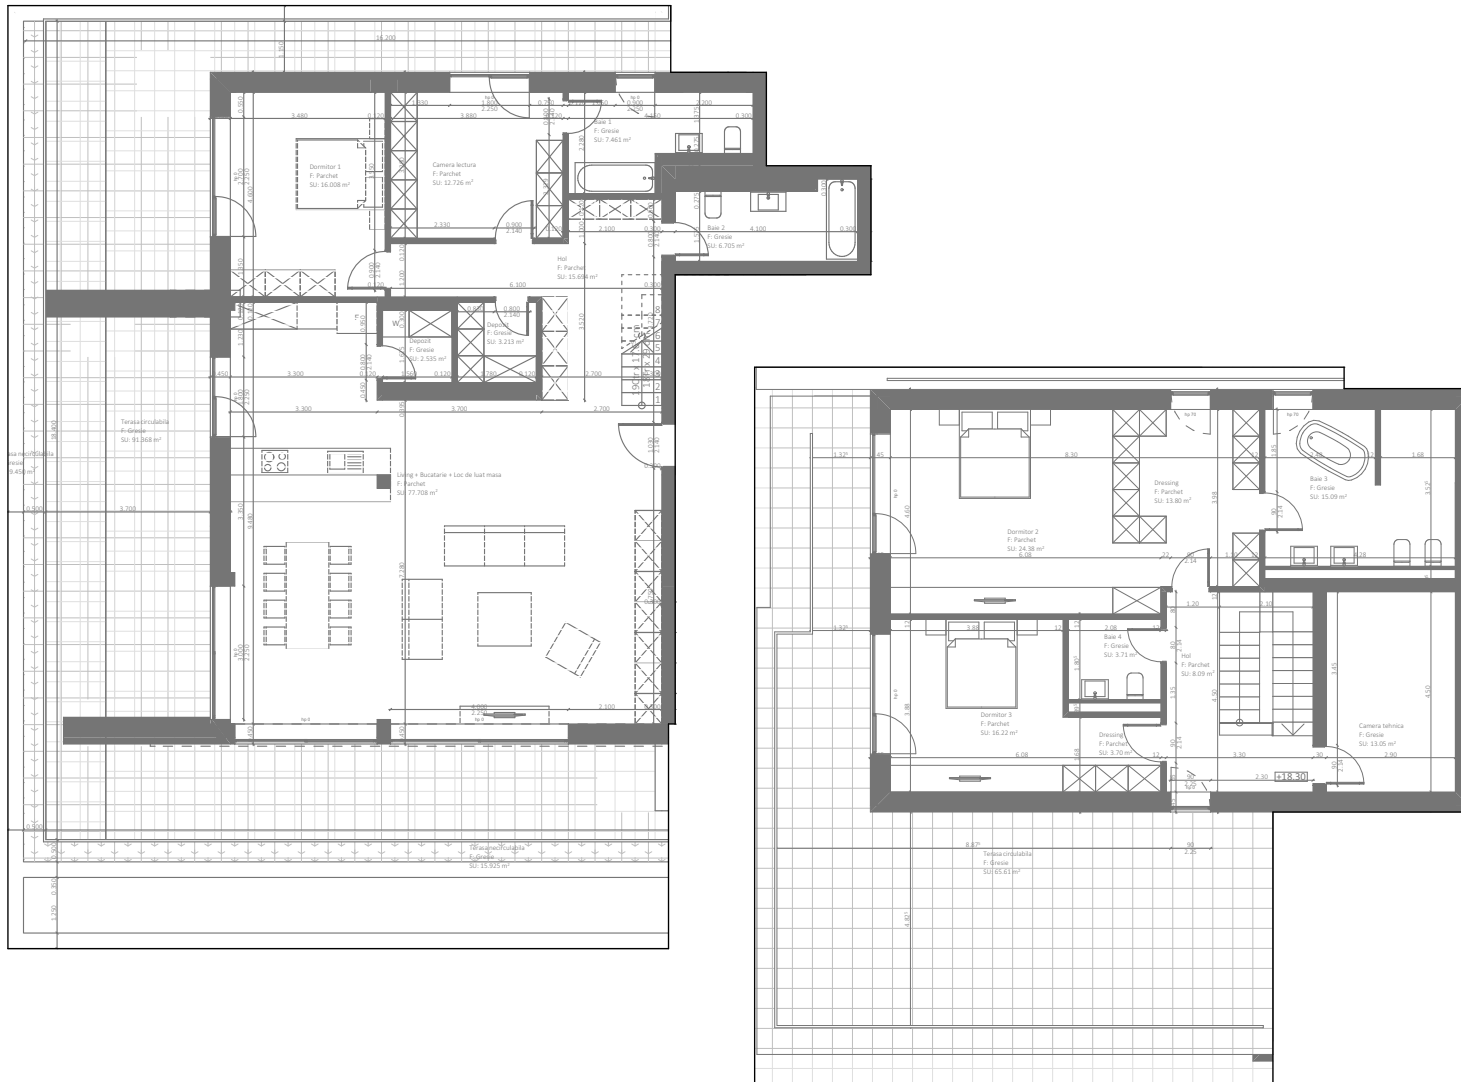

COSMOPOLIT

CANTACUZINO

Bloc B

Apartment tip P4 - 5 camere

M1+M2

	Baie 1	7.46
	Baie 2	6.71
	Baie 3	15.09
	Baie 4	3.71
	Camera lectura	12.73
	Camera tehnica	13.05
	Depozit	5.75
	Dormitor 1	16.01
	Dormitor 2	24.38
	Dormitor 3	16.22
	Dressing	17.50
	Hol	23.78
	Living + Bucatarie + Loc de luat masa	77.71
	Terasa circulabila	156.98
	Suprafata utila totala	397.06 m ²
	Suprafata construita	501.26 m²
	desfasurata	